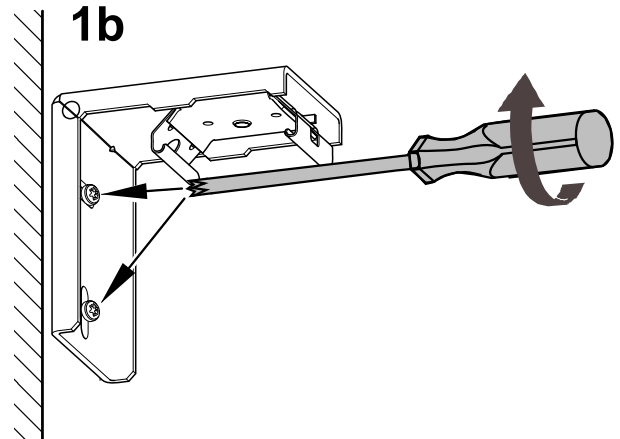

SLOTLIGHT infinity
wall bracket

Zumtobel Lighting GmbH
Schweizerstrasse 30
6850 Dornbirn AUSTRIA

- 22170338 (SRE)
- 22171123 (BK)
- 22171124 (WH)

i

1

2

SL single luminaire

LB continuous row

i

1 m / 1,25 m / 1,5 m / 1,75 m / 2 m

2,5 m / 2,75 m / 3 m / 3,5 m / 3,75 m / 4 m