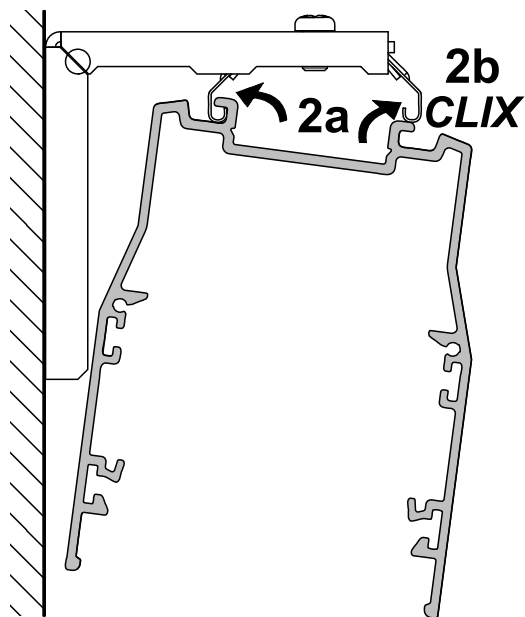

SLOTLIGHT infinity
wall bracket

Zumtobel Lighting GmbH
Schweizerstrasse 30
6850 Dornbirn AUSTRIA

- 22170338 (SRE)
- 22171123 (BK)
- 22171124 (WH)

i

1

2

SL single luminaire

LB continuous row

i

1 m / 1,25 m / 1,5 m / 1,75 m / 2 m

2,5 m / 2,75 m / 3 m / 3,5 m / 3,75 m / 4 m