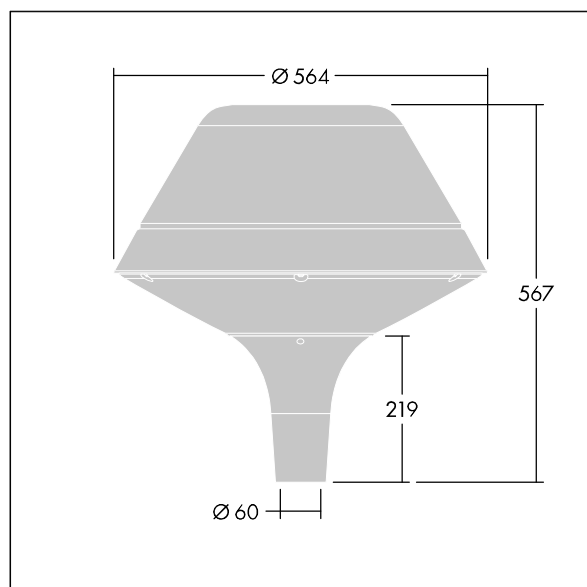

Plurio

Plurio Direct : Lanterne LED décorative à montage top avec distribution Radialement symétrique. Driver avec 18 LED entraînés à 350mA. Classe électrique II, IP66, IK08. Base : coulé aluminium, thermopoudré gris argent. Chapeau : forme original, aluminium, texturé gris argent. Diffuseur : anti-UV, transparent Polycarbonate (PC) avec prismes anti-éblouissement. Optique à lentille direct avec réflecteur interne Equipé d'un 50% circuit de réduction de puissance, qui entre en vigueur 3 heures avant et 5 heures après un minuit calculé. Il peut être désactivé à l'installation avec un interrupteur interne facilement accessible. Livré avec LED 4 000 K. Montage top sur mât de Ø 60mm.

Émissions lumineuses vers le haut inférieures à 1 %.

Dimensions : Ø564 x 567 mm

Puissance du luminaire: 19,7 W

Flux lumineux du luminaire: 2727 lm

Efficacité lumineuse du luminaire: 138 lm/W

Poids : 9,5 kg

Scx : 0.199 m²

TLG_PLRL_F_DOC_GY.jpg

TLG_PLRL_M_DOC_T60.wmf

Ce produit contient une source lumineuse de classe d'efficacité énergétique D.

Toutes les valeurs marquées d'un * sont des valeurs nominales. Thorn utilise des composants testés et éprouvés, en provenance des meilleurs fournisseurs. Dans certains cas isolés, il se peut qu'il y ait des pannes de nature technologique au niveau des LED individuels, pendant le cycle de vie nominal du produit. Les normes internationales fixent la tolérance du flux initial et de la charge associée à ± 10 %. Sauf indication contraire, les valeurs sont applicables pour une température ambiante de 25 °C.