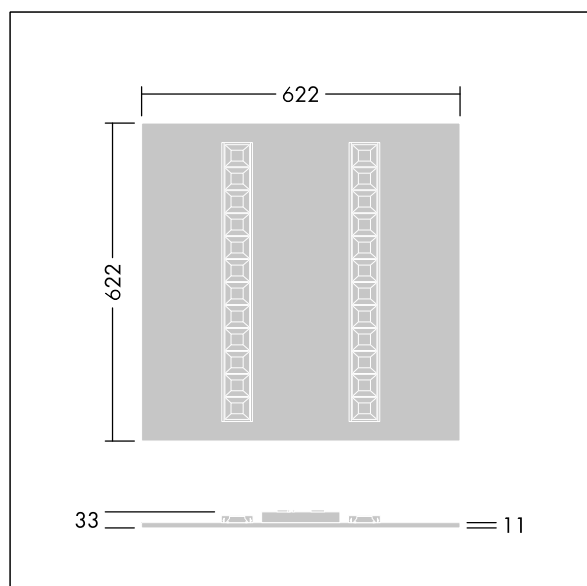

TLG\_OMGM\_F\_600X600.jpg

Dimensions : 622 x 622 x 33 mm  
Puissance du luminaire: 21,9 W  
Flux lumineux du luminaire: 3200 lm  
Efficacité lumineuse du luminaire: 146 lm/W  
Poids : 2,65 kg

TLG\_OMGM\_M\_625X625.wmf