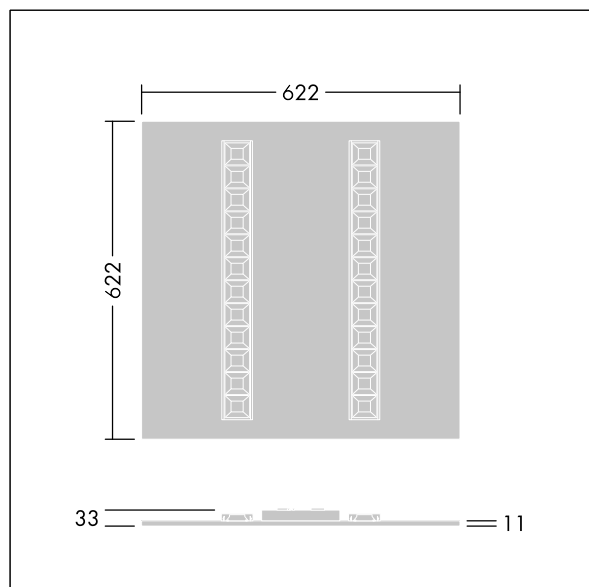

Omega Moduline

96636388 OMEGA M 3300-840 HFIX WHG Q625

THORN

Omega Moduline

Dalle LED durable utilisant une source lumineuse LED modulaire remplaçable et un convertisseur, pour les bureaux et les espaces de formation. Chaque module LED complet peut être facilement remplacé sans outil et dispose d'un mécanisme d'encliquetage simple, ce qui permet de changer les modules LED en fin de vie ou de modifier la température ou le rendu des couleurs si nécessaire. La combinaison de cellules profondes et de lentilles primaires permet d'obtenir un éclairage de haute qualité avec une distribution uniforme de la lumière et un contrôle efficace de l'éblouissement à une luminosité très élevée des modules LED. Électronique, gradable DALI-2. Classe électrique II, IP20, Résistance aux impacts : IK03. Corps : blanc. Réflecteur de module LED Finition en blanc. De série, idéal pour un montage encastré dans les plafonds à éléments modulaires et, grâce aux accessoires, montage apparent ou suspendu également possible dans les plafonds dissimulés et en plaques de plâtre. Tous les accessoires doivent être commandés séparément. Durée de vie utile médiane: L90 50000 h à 25 °C. Indice min. de rendu des couleurs: 80 Livré avec LED 4 000 K.

TLG_OMGM_F_600X600.jpg

Dimensions : 622 x 622 x 33 mm
Puissance du luminaire: 22,3 W
Flux lumineux du luminaire: 3200 lm
Efficacité lumineuse du luminaire: 143 lm/W
Poids : 2,78 kg

TLG_OMGM_M_625X625.wmf