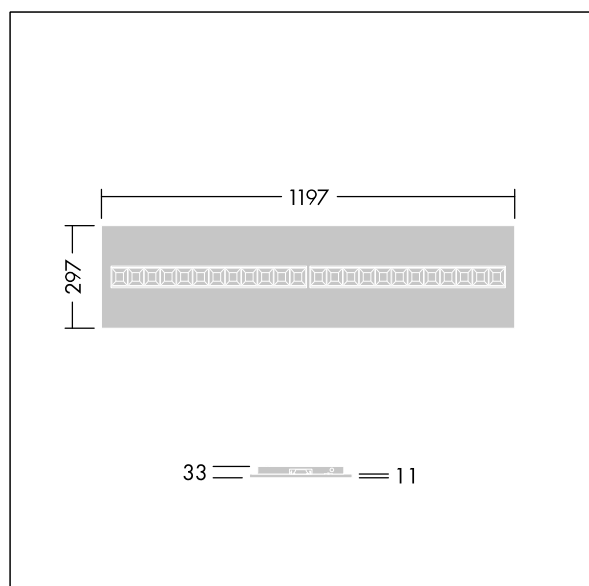

# Omega Moduline

96636395 OMEGA M 4800-840 HF WHG 3X12

THORN

## Omega Moduline

Dalle LED durable utilisant une source lumineuse LED modulaire remplaçable et un convertisseur, pour les bureaux et les espaces de formation. Chaque module LED complet peut être facilement remplacé sans outil et dispose d'un mécanisme d'encliquetage simple, ce qui permet de changer les modules LED en fin de vie ou de modifier la température ou le rendu des couleurs si nécessaire. La combinaison de cellules profondes et de lentilles primaires permet d'obtenir un éclairage de haute qualité avec une distribution uniforme de la lumière et un contrôle efficace de l'éblouissement à une luminosité très élevée des modules LED. Electronique, non gradable. Classe électrique II, IP20, Résistance aux impacts : IK03. Corps : blanc doux tôle d'acier. Réflecteur de module LED Finition en blanc. De série, idéal pour un montage encastré dans les plafonds à éléments modulaires et, grâce aux accessoires, montage apparent ou suspendu également possible dans les plafonds dissimulés et en plaques de plâtre. Tous les accessoires doivent être commandés séparément. Durée de vie utile médiane: L90 50000 h à 25 °C. Indice min. de rendu des couleurs: 80 Livré avec LED 4000 K.

TLG\_OMGM\_F\_1200X300.jpg

Dimensions : 1197 x 297 x 33 mm  
Puissance du luminaire: 32,7 W  
Flux lumineux du luminaire: 5000 lm  
Efficacité lumineuse du luminaire: 153 lm/W  
Poids : 1,63 kg

TLG\_OMGM\_M\_300X1200.wmf