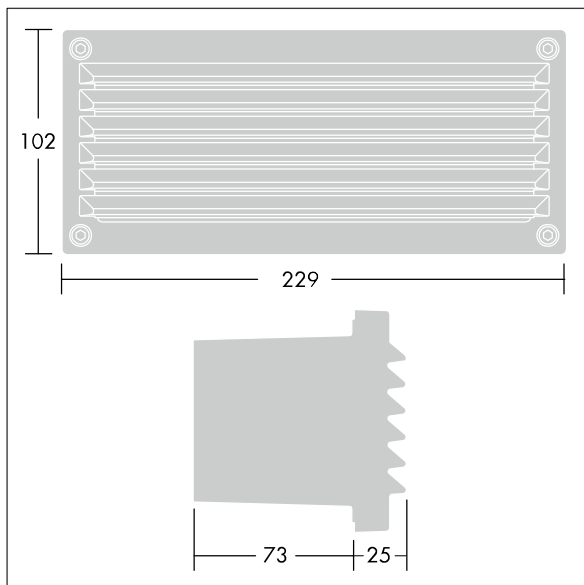

Linn

96262136 LINN RCT GRID FRAME

THORN

Linn

Grid frame for rectangular Linn luminaire.

TLG_LINN_F_RCTGRID.jpg

TLG_LINN_M_LDRCTGRID.wmf