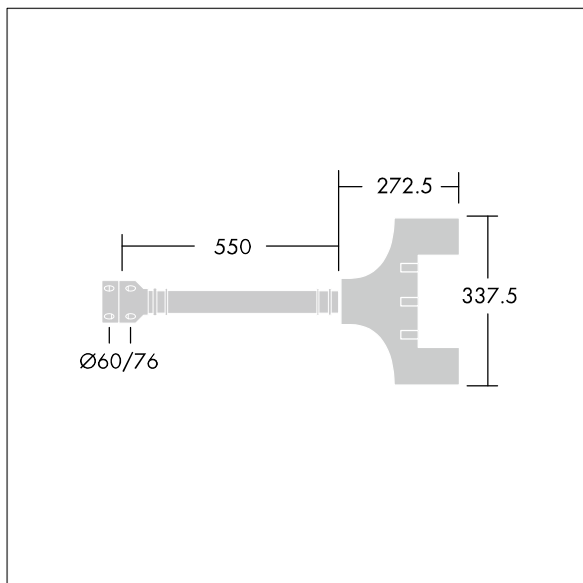

Olsys Street

96262306 OLSYS2 BRA 500MM MTP

THORN

Olsys Street

Support simple pour luminaire(s) Olsys 2. Livré avec adaptateur(s) de luminaire. En aluminium, thermopoudré proche RAL9006.

TLG_OSYS_F_1BRAPDB.jpg

TLG_OSYS_M_96262306BRA500MM.wmf

Toutes les valeurs marquées d'un * sont des valeurs nominales. Sauf indication contraire, les valeurs sont applicables pour une température ambiante de 25 °C.

Les produits de Thorn Lighting sont perfectionnés en permanence. Nous nous réservons le droit d'apporter des modifications à nos produits sans autres publications.