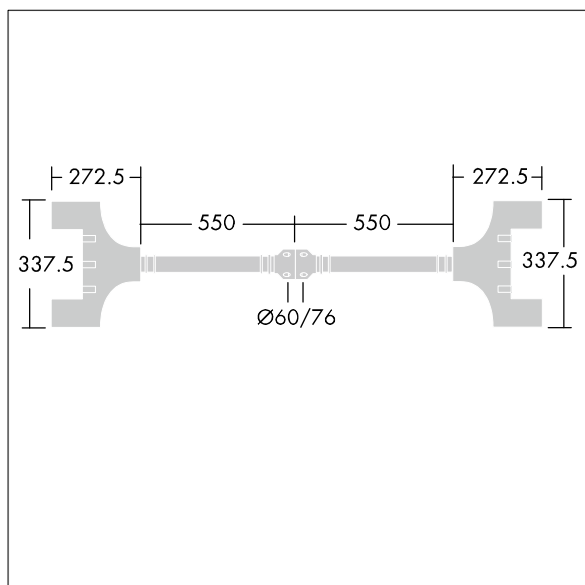

Olsys Street

96262307 OLSYS2 BRx2 1000MM MTP

THORN

Olsys Street

Support double pour luminaire(s) Olsys 2. Livré avec adaptateur(s) de luminaire. En aluminium, thermopoudré proche RAL9006.

TLG_OSYS_F_2DBLEBRAPDB.jpg

TLG_OSYS_M_96262307BRA1000MM.wmf

Toutes les valeurs marquées d'un * sont des valeurs nominales. Sauf indication contraire, les valeurs sont applicables pour une température ambiante de 25 °C.

Les produits de Thorn Lighting sont perfectionnés en permanence. Nous nous réservons le droit d'apporter des modifications à nos produits sans autres publications.