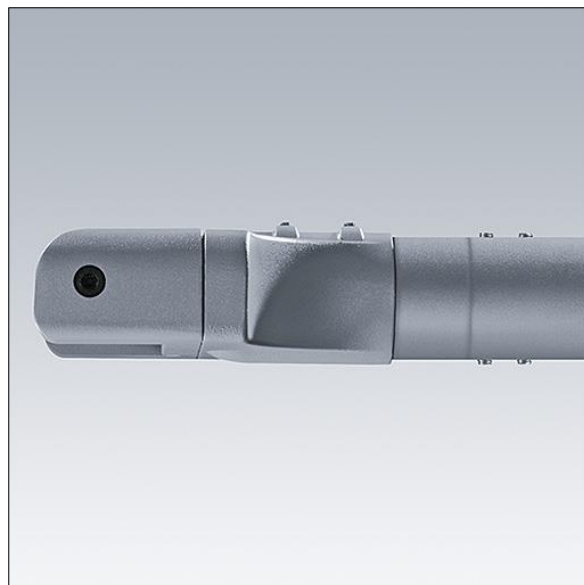

Olsys Street

96262302 OLSYS1 MLE 47MA

THORN

Olsys Street

Accessoire de fixation pour luminaires Olsys Street.

TLG_OSYS_F_1CURV2.jpg

TLG_OSYS_M_96262302_OLSYS1 MLE 47MA.wmf

Toutes les valeurs marquées d'un * sont des valeurs nominales. Sauf indication contraire, les valeurs sont applicables pour une température ambiante de 25 °C.