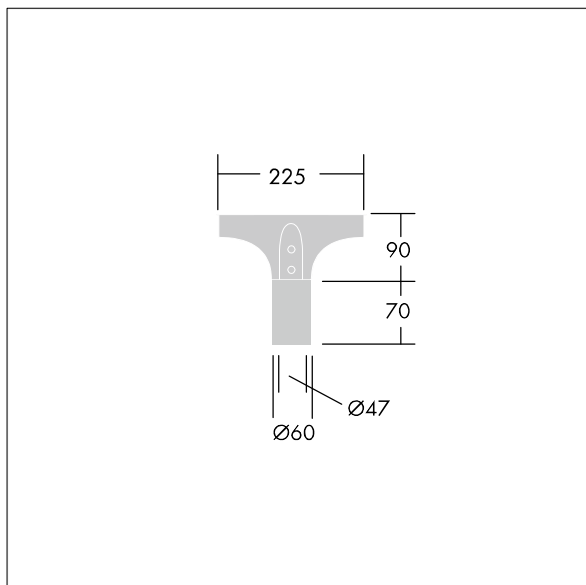

Olsys Street

96262302 OLSYS1 MLE 47MA

THORN

Olsys Street

Accessoire de fixation pour luminaires Olsys Street.

TLG_OSYS_F_1CURV2.jpg

TLG_OSYS_M_96262302_OLSYS1 MLE 47MA.wmf

Toutes les valeurs marquées d'un * sont des valeurs nominales. Sauf indication contraire, les valeurs sont applicables pour une température ambiante de 25 °C.