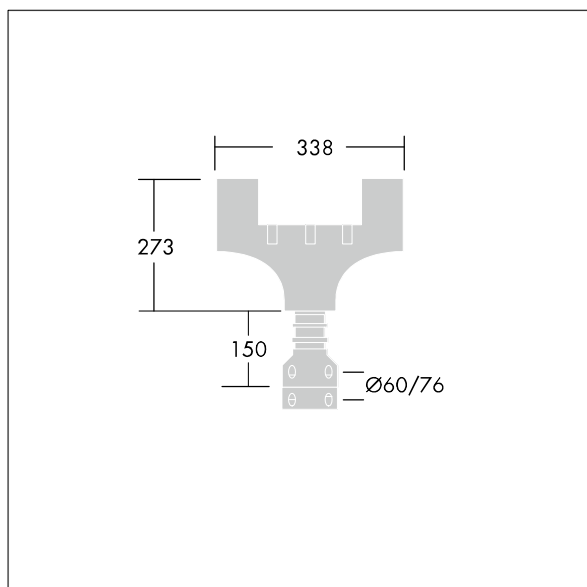

# Olsys Area

96262304 OLSYS2 MTP 60/76

THORN

## Olsys Area

Accessoire pour montage top simple pour mâts à rotule de 60 ou 76 mm. Livré avec adaptateur(s) de luminaire Olsys 2. En aluminium, thermopoudré proche RAL9006.

TLG\_OSYS\_F\_2STRLIT.jpg

TLG\_OSYS\_M\_96262304MTP60-76.wmf