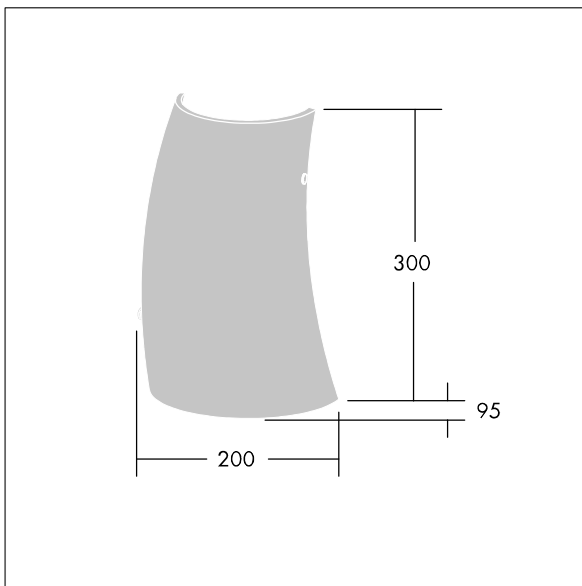

## 96642768 LYRIC DECO LED1550-840 HF MWA-L OP

Luminaire décoratif LED fixation murale, élégant, de forme tubulaire incurvée. non gradable. Classe électrique I, IP20. Diffuseur : verre opale. Livré avec LED 4 000 K.

Dimensions : 200 x 95 x 300 mm  
 Puissance du luminaire: 12,4 W  
 Flux lumineux du luminaire: 1550 lm  
 Efficacité lumineuse du luminaire: 125 lm/W  
 Poids : 1,4 kg

TLG\_LYRD\_F\_WALLPDB.jpg

TLG\_LYRD\_M\_DX\_AP02.wmf