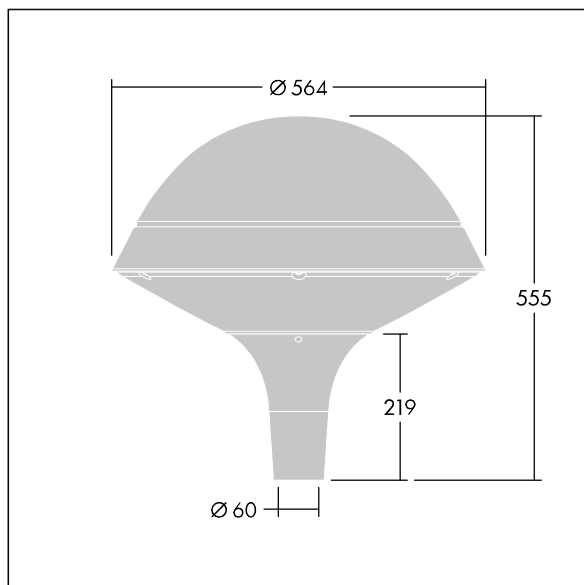

### Plurio

Plurio Direct : Lanterne LED décorative à montage top avec distribution Radialement symétrique. Driver avec 18 LED entraînés à 1,05A. Classe électrique II, IP66, IK08. Base : coulé aluminium, thermopoudré gris argent. Chapeau : forme rond, aluminium, texturé gris argent. Diffuseur : anti-UV, transparent Polycarbonate (PC) avec prismes anti-éblouissement. Optique à lentille direct avec réflecteur interne Equipé d'un 50% circuit de réduction de puissance, qui entre en vigueur 3 heures avant et 5 heures après un minuit calculé. Il peut être désactivé à l'installation avec un interrupteur interne facilement accessible. Livré avec LED 4 000 K. Montage top sur mât de Ø 60mm.

Émissions lumineuses vers le haut inférieures à 1 %.

Dimensions : Ø564 x 555 mm

Puissance du luminaire: 60 W

Flux lumineux du luminaire: 6645 lm

Efficacité lumineuse du luminaire: 111 lm/W

Poids : 9,5 kg

Scx : 0.191 m<sup>2</sup>

TLG\_PLRL\_F\_DRC\_GY.jpg

TLG\_PLRL\_M\_DRC\_T60.wmf

Ce produit contient une source lumineuse de classe d'efficacité énergétique D.

Toutes les valeurs marquées d'un \* sont des valeurs nominales. Thorn utilise des composants testés et éprouvés, en provenance des meilleurs fournisseurs. Dans certains cas isolés, il se peut qu'il y ait des pannes de nature technologique au niveau des LED individuels, pendant le cycle de vie nominal du produit. Les normes internationales fixent la tolérance du flux initial et de la charge associée à  $\pm 10\%$ . Sauf indication contraire, les valeurs sont applicables pour une température ambiante de 25 °C.