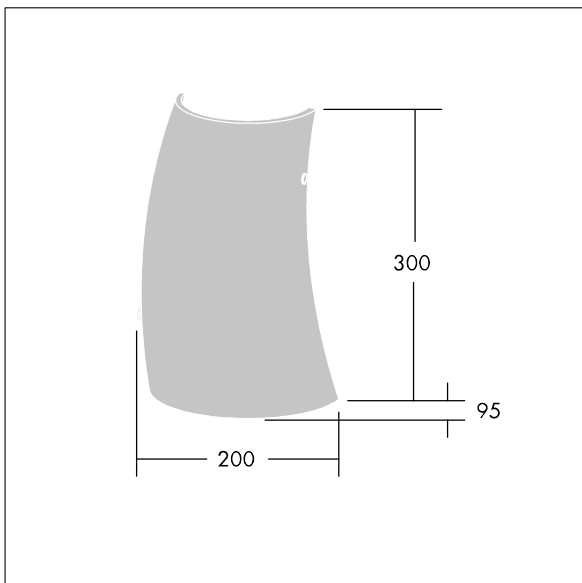

96642922 LYRIC DECO LED1550-840 HFI-X MWA-L OP

Luminaire décoratif LED fixation murale, élégant, de forme tubulaire incurvée. Appareillage gradable DALI. Classe électrique I, IP20. Diffuseur : verre opale. Livré avec LED 4 000 K.

Dimensions : 200 x 95 x 300 mm
 Puissance du luminaire: 12,4 W
 Flux lumineux du luminaire: 1550 lm
 Efficacité lumineuse du luminaire: 125 lm/W
 Poids : 1,4 kg

TLG_LYRD_F_WALLPDB.jpg

TLG_LYRD_M_DX_AP02.wmf