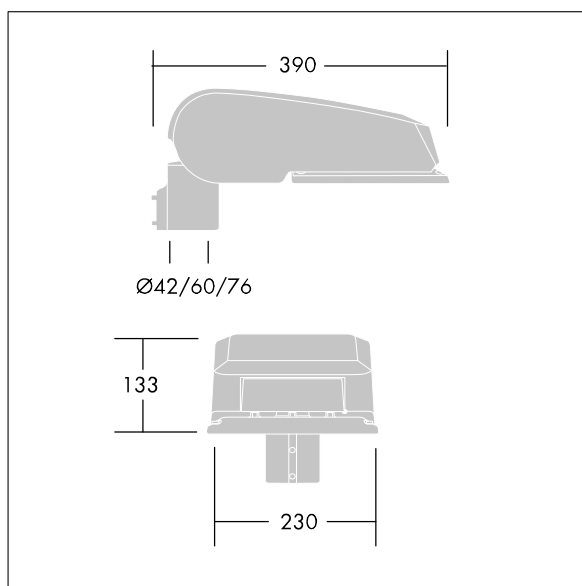

CiviTEQ

Lanterne d'éclairage routier LED de taille Small avec 24 LED et une optique Rue extra large 700mA. Electronique, Classe électrique II, IP66, IK08. Corps : aluminium (EN AC-44300) fonderie, Gris pâle 150 sablé et texturé (similaire à RAL9006). Fermeture : verre plat trempé. Vis : Acier inox, traitement Ecolubric®. Livré avec un adaptateur d'emmanchement Ø 60 mm qui convient pour montage top (inclinaison 0°/5°/10°) ou latéral (inclinaison -20°/-15°/-10°/-5°/0°). Equipé d'un 50% circuit de réduction de puissance, qui entre en vigueur 3 heures avant et 5 heures après un minuit calculé. Il peut être désactivé à l'installation avec un interrupteur interne facilement accessible. Livré avec LED 4 000 K. Protection contre la surtension : mode commun à une impulsion 10 kV et mode commun multi-impulsions 8 kV et mode différentiel multi-impulsions 6 kV. Si un système DALI permanent est connecté, mode différentiel et mode commun multi-impulsions 6 kV.

Dimensions : 390 x 230 x 133 mm
 Puissance du luminaire: 52 W
 Flux lumineux du luminaire: 7494 lm
 Efficacité lumineuse du luminaire: 144 lm/W
 Poids : 5,7 kg
 Scx : 0.077 m²

TLG_CTEQ_F_SMTP36LEDPDB.jpg