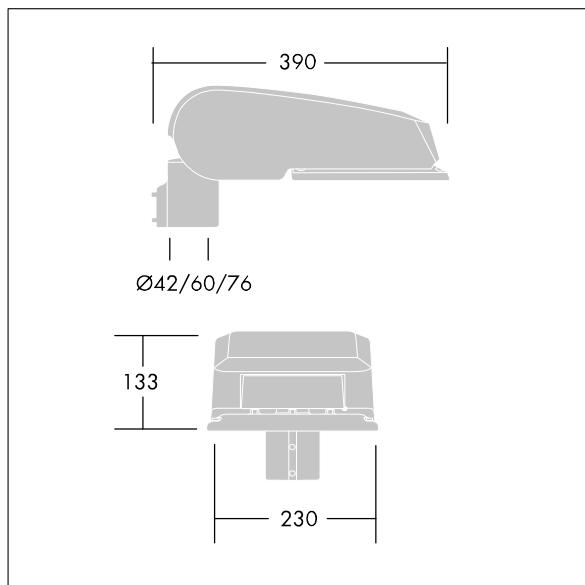

CivITEQ

Lanterne d'éclairage routier LED de taille Small avec 36 LED et une optique Rue extra large 350mA. Electronique, Classe électrique II, IP66, IK08. Corps : aluminium (EN AC-44300) fonderie, Gris pâle 150 sablé et texturé (similaire à RAL9006). Fermeture : verre plat trempé. Vis : Acier inox, traitement Ecolubric®. Livré avec un adaptateur d'emmanchement Ø 60 mm qui convient pour montage top (inclinaison 0°/5°/10°) ou latéral (inclinaison -20°/-15°/-10°/-5°/0°). Equipé d'un 50% circuit de réduction de puissance, qui entre en vigueur 3 heures avant et 5 heures après un minuit calculé. Il peut être désactivé à l'installation avec un interrupteur interne facilement accessible. Livré avec LED 4 000 K. Protection contre la surtension : mode commun à une impulsion 10 kV et mode commun multi-impulsions 8 kV et mode différentiel multi-impulsions 6 kV. Si un système DALI permanent est connecté, mode différentiel et mode commun multi-impulsions 6 kV.

Dimensions : 390 x 230 x 133 mm
 Puissance du luminaire: 39 W
 Flux lumineux du luminaire: 6102 lm
 Efficacité lumineuse du luminaire: 156 lm/W
 Poids : 5,7 kg
 Scx : 0.077 m²

TLG_CTEQ_F_SMTP36LEDPDB.jpg