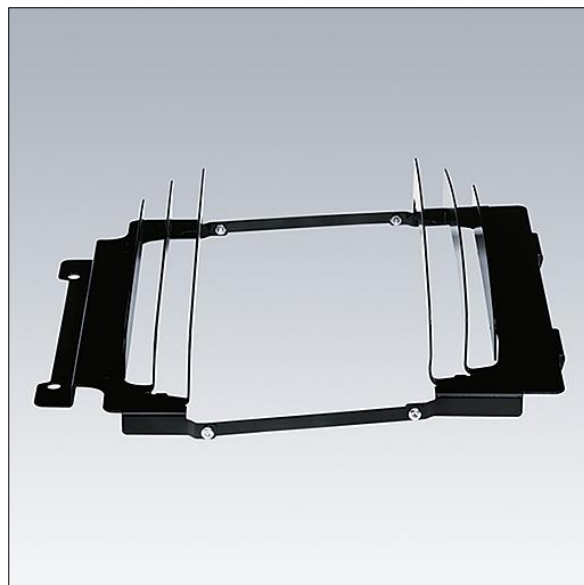

**CiviTEQ**

**96628087 CQ L LOUVRES FRONT & BACK**

**THORN**

CiviTEQ

TLG\_CTEQ\_F\_LOUVRES.jpg

Toutes les valeurs marquées d'un \* sont des valeurs nominales. Sauf indication contraire, les valeurs sont applicables pour une température ambiante de 25 °C.