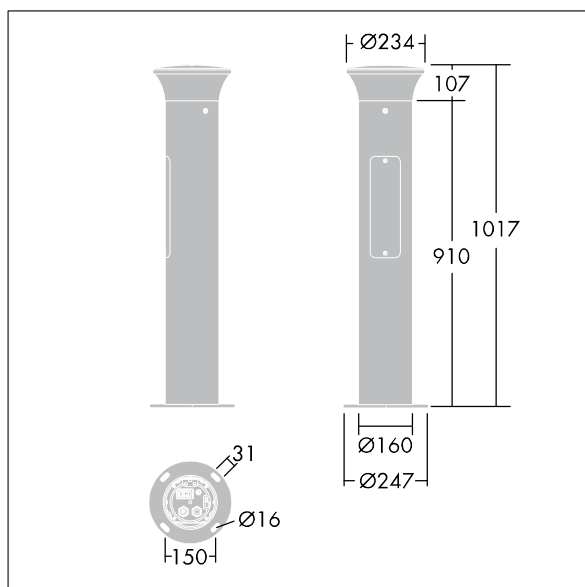

# THORN

96273276 TR B S 10L35 BPSW 730 RGB R/S CL1 MPL

ISO 9223 C5	IP66	IK10	⊕	CE			Ta25
----------------	------	------	---	----	-----------------------------------------------------------------------------------	-----------------------------------------------------------------------------------	------

## Borne Thor

Borne de faible épaisseur, élégante et anti-vandalisme  
Radialement symétrique avec optique de haute performance. Pour Electronique, non gradable. Classe électrique IP66 I. Mât et socle : aluminium (EW AW 6060). Chapeau : aluminium fonderie (EN AC 44300). Diffuseur : Polycarbonate (PC) transparent anti-UV. Boîtier appareillage : Polycarbonate (PC). Couleur du chapeau et mât : gris anthracite 900 sablé thermopoudré (similaire à RAL7043). Bande d'éclairage décoratif RGB en bas de la tête, facile à configurer au moment de l'installation. Luminaire Equipé d'un 50% circuit de réduction de puissance, qui entre en vigueur 3 heures avant et 5 heures après un minuit calculé. Il peut être désactivé à l'installation avec un interrupteur interne facilement accessible. pré-câblé et prêt à installer. Boîtier de connexion nécessaire, à commander séparément. Livré avec LED 3 000 K

Fixation sur semelle : 4 x tiges de scellement M14 (à commander séparément), espacement : 150 mm

Dimensions : 160 x 160 x 1017 mm  
Puissance du luminaire: 11,8 W  
Poids : 7,7 kg

TLG\_ADLB\_F\_SLIMG.jpg