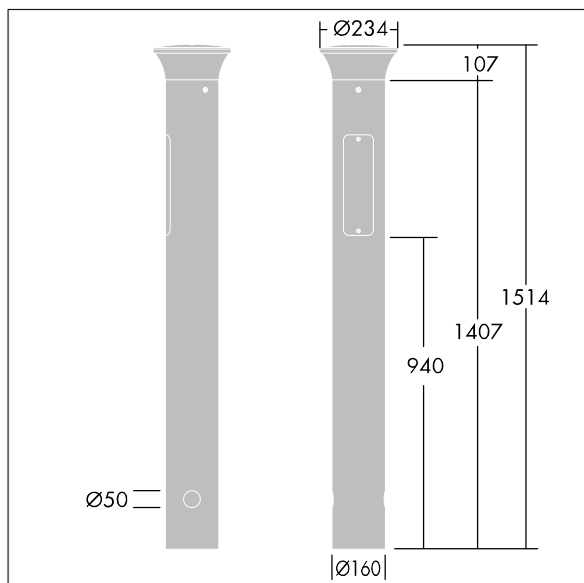

# THORN

96273300 TR B S 10L35 BPSW 730 RGB R/S CL2 MGR

ISO 9223 C5	IP66	IK10						Ta25
----------------	------	------	--	--	--	--	--	------

## Borne Thor

Borne de faible épaisseur, élégante et anti-vandalisme  
Radialement symétrique avec optique de haute performance. Pour Electronique, non gradable. Classe électrique IP66 II. Mât et socle : aluminium (EW AW 6060). Chapeau : aluminium fonderie (EN AC 44300). Diffuseur : Polycarbonate (PC) transparent anti-UV. Boîtier appareillage : Polycarbonate (PC). Couleur du chapeau et mât : gris anthracite 900 sablé thermopoudré (similaire à RAL7043). Luminaire Bande d'éclairage décoratif RGB en bas de la tête, facile à configurer au moment de l'installation. Equipé d'un 50% circuit de réduction de puissance, qui entre en vigueur 3 heures avant et 5 heures après un minuit calculé. Il peut être désactivé à l'installation avec un interrupteur interne facilement accessible. pré-câblé et prêt à installer. Boîtier de connexion nécessaire, à commander séparément. Livré avec LED 3 000 K

Dimensions : 160 x 160 x 1017 mm

Puissance du luminaire: 11,8 W

Poids : 9,3 kg

TLG\_ADLB\_F\_SLIMPDB.jpg

TLG\_ADLB\_M\_SLIM\_MRG.wmf

Ce produit contient une source lumineuse de classe d'efficacité énergétique D.