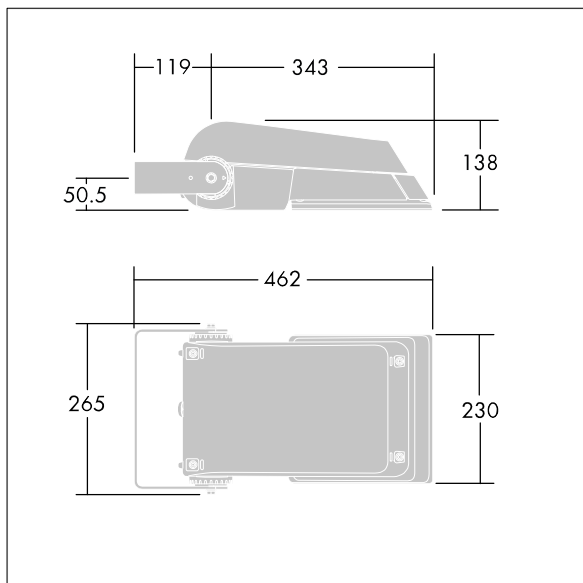

Areaflood Pro

THORN

96644812 AFP S 36L50-740 A6 HFX CL2 GY

Areaflood Pro

Projecteur LED compact et polyvalent pour l'éclairage de grands espaces. Avec corps Small, convertisseur à LED configuré pour la gradation DALI avec deux fils de commande, alimentant 36 LED à 500mA avec une distribution lumineuse asymétrique 60°. IP66, IK08, Classe électrique II. Corps : fonderie aluminium (EN AC-44300), Gris pâle 150 sablé et texturé (similaire à RAL9006).. Fermeture : trempé verre de 4 mm d'épaisseur. Avec fourche de montage réversible, Livré avec LED 4 000 K.

Dimensions : 462 x 265 x 139 mm
Puissance du luminaire: 55 W
Flux lumineux du luminaire: 8605 lm
Efficacité lumineuse du luminaire: 156 lm/W
Poids : 6,23 kg
Scx : 0.05 m²

TLG_AFLP_F_SMALLPDB.jpg

TLG_AFLP_M_SML.wmf