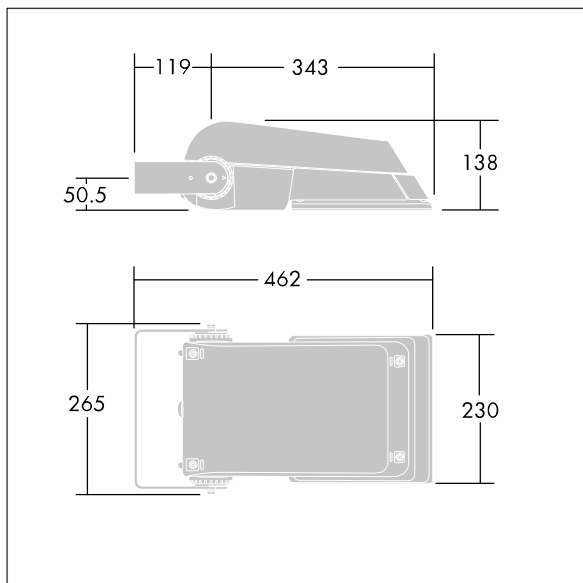

Areaflood Pro

THORN

96644817 AFP S 36L50-740 A6 HFX CL1 GY

Areaflood Pro

Projecteur LED compact et polyvalent pour l'éclairage de grands espaces. Avec corps Small. convertisseur à LED configuré pour la gradation DALI avec deux fils de commande, alimentant 36 LED à 500mA avec une distribution lumineuse asymétrique 60°. IP66, IK08, Classe électrique I. Corps : fonderie aluminium (EN AC-44300), Gris pâle 150 sablé et texturé (similaire à RAL9006).. Fermeture : trempé verre de 4 mm d'épaisseur. Avec fourche de montage réversible, Livré avec LED 4 000 K.

Dimensions : 462 x 265 x 139 mm
Puissance du luminaire: 55 W
Flux lumineux du luminaire: 8605 lm
Efficacité lumineuse du luminaire: 156 lm/W
Poids : 6,2 kg
Scx : 0.05 m²

TLG_AFLP_F_SMALLPDB.jpg

TLG_AFLP_M_SML.wmf