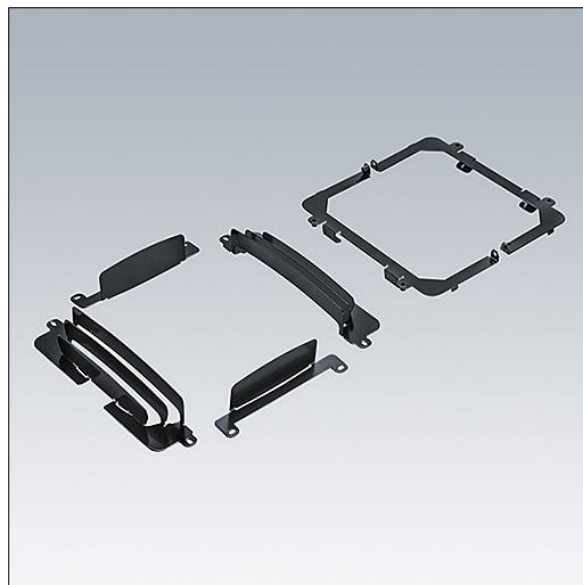

Areaflood Pro

96645108 AFP S LOUVRES F+B

THORN

Areaflood Pro

Kit de grille pour l'Areaflood Pro Small avec plus de 15 configurations. La lumière peut être coupée de l'avant, l'arrière, la gauche ou la droite mais il est également possible de tout faire simultanément grâce à une conception bien pensée. Peut être installé avant ou après l'installation sur place. Finition noir (similaire à RAL9005).

TLG_ISRP_F_LV.jpg

Toutes les valeurs marquées d'un * sont des valeurs nominales. Sauf indication contraire, les valeurs sont applicables pour une température ambiante de 25 °C.

Les produits de Thorn Lighting sont perfectionnés en permanence. Nous nous réservons le droit d'apporter des modifications à nos produits sans autres publications.