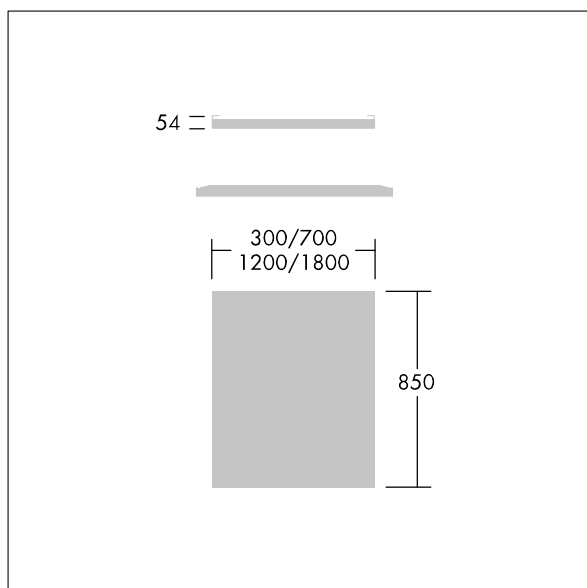

# Arena Symphony

96628181 ARENA LED INFILL 700MM

THORN

## Arena Symphony

Panneau de jonction pour le système LED Arena Symphony.

Dimensions : 700 x 850 x 50 mm

Poids : 6 kg

TLG\_ARNS\_M\_RAFT.wmf

Toutes les valeurs marquées d'un \* sont des valeurs nominales. Sauf indication contraire, les valeurs sont applicables pour une température ambiante de 25 °C.