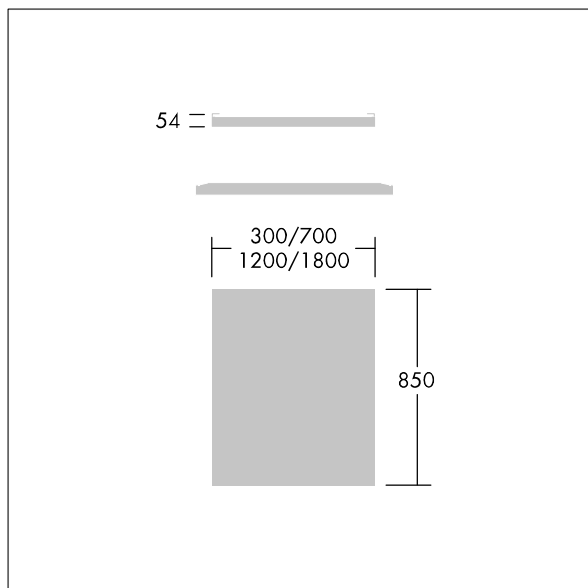

# Arena Symphony

96628183 ARENA LED INFILL 1800MM

THORN

## Arena Symphony

Panneau de jonction pour le système LED Arena Symphony.

Dimensions : 1800 x 850 x 50 mm

Poids : 15,5 kg

TLG\_ARNS\_M\_RAFT.wmf

Toutes les valeurs marquées d'un \* sont des valeurs nominales. Sauf indication contraire, les valeurs sont applicables pour une température ambiante de 25 °C.