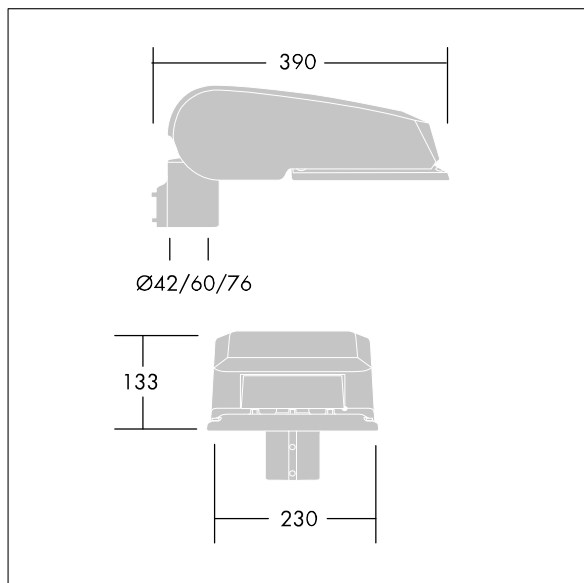

CivITEQ

Lanterne d'éclairage routier LED de taille Small avec 12 LED et une optique Route étroite 1,05A. Electronique, Classe électrique II, IP66, IK08. Corps : aluminium (EN AC-44300) fonderie, Gris pâle 150 sablé et texturé (similaire à RAL9006). Fermeture : verre plat trempé. Vis : Acier inox, traitement Ecolubric®. Livré avec un adaptateur d'emmanchement Ø 60 mm qui convient pour montage top (inclinaison 0°/5°/10°) ou latéral (inclinaison -20°/-15°/-10°/-5°/0°). Equipé d'un 50% circuit de réduction de puissance, qui entre en vigueur 3 heures avant et 5 heures après un minuit calculé. Il peut être désactivé à l'installation avec un interrupteur interne facilement accessible. Livré avec LED 3 000 K. Protection contre la surtension : mode commun à une impulsion 10 kV et mode commun multi-impulsions 8 kV et mode différentiel multi-impulsions 6 kV. Si un système DALI permanent est connecté, mode différentiel et mode commun multi-impulsions 6 kV.

Dimensions : 390 x 230 x 133 mm
 Puissance du luminaire: 40,8 W
 Flux lumineux du luminaire: 5017 lm
 Efficacité lumineuse du luminaire: 123 lm/W
 Poids : 5,6 kg
 Scx : 0.077 m²

TLG_CTEQ_F_SMT36LEDPDB.jpg