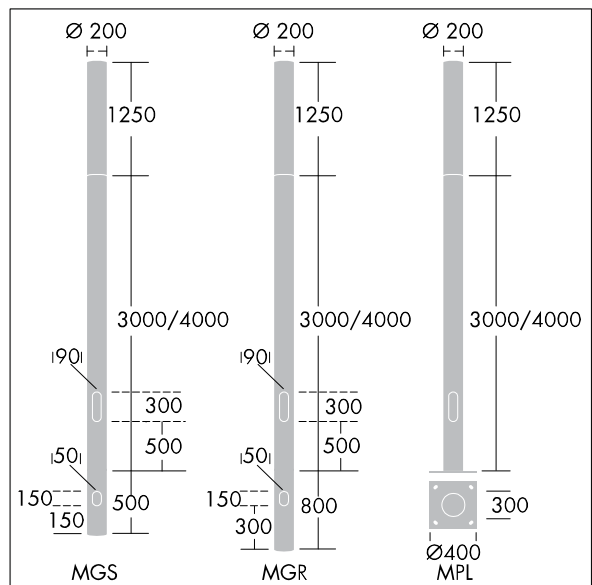

Alumet Contrôle direct

Tête pour colonne d'éclairage architectural avec 18 LED alimenté en 350mA, une distribution Radialement symétrique et une optique prismatique, configuré pour une réduction de puissance, commandée par une phase commutée. MARCHE = 100 %, ARRÊT = 50 %, Couvercle supérieur : aluminium fonderie. Diffuseur : Polycarbonate (PC) avec traitement anti-UV transparent et vernis anti-graffiti. Couvercle supérieur et mât : thermopoudré texturé gris argent (similaire à RAL9006), autres couleur RAL sur demande. Classe électrique II, IK10, IP66. À installer sur une colonne Alumet dédiée. Protection contre les surtensions : 10 kV en mode commun single pulse et 8 kV en mode commun multipulse; 6 kV en mode différentiel multipulse. Si un système DALI est connecté: 6 kV en mode mode commun et mode différentiel multipulse. Livré avec LED 4 000 K

Dimensions : Ø200 x 1250 mm

Puissance du luminaire: 21 W

Flux lumineux du luminaire: 1709 lm

Efficacité lumineuse du luminaire: 81 lm/W

Poids : 10 kg

Scx : 0.079 m²

TLG_ALUM_F_DIR_LEDPR_LGY.jpg

Ce produit contient une source lumineuse de classe d'efficacité énergétique D.

Toutes les valeurs marquées d'un * sont des valeurs nominales. Thorn utilise des composants testés et éprouvés, en provenance des meilleurs fournisseurs. Dans certains cas isolés, il se peut qu'il y ait des pannes de nature technologique au niveau des LED individuels, pendant le cycle de vie nominal du produit. Les normes internationales fixent la tolérance du flux initial et de la charge associée à $\pm 10\%$. Sauf indication contraire, les valeurs sont applicables pour une température ambiante de 25 °C.