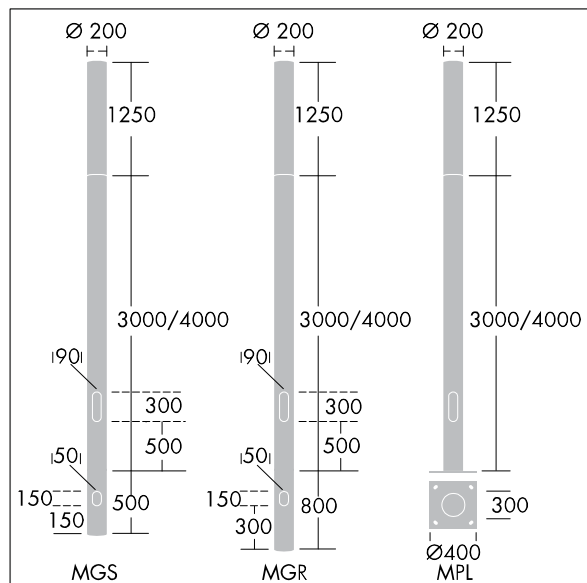

Alumet Contrôle direct

THORN

96274737 ALUMET CD 24L25-730 NR-A CL LRT CL2 G4M

ISO 9223 C3	IP66	IK10						Ta25
----------------	------	------	--	--	--	--	--	------

Alumet Contrôle direct

Tête pour colonne d'éclairage architectural avec 24 LED alimenté en 250mA, une distribution Route étroite, asymétrique et une optique transparent, configuré pour une réduction de puissance, commandée par une phase commutée. MARCHE = 100 %, ARRÊT = 50 %, Couvercle supérieur : aluminium fonderie. Diffuseur : Polycarbonate (PC) avec traitement anti-UV transparent et vernis anti-graffiti. Couvercle supérieur et mât : thermopoudré texturé gris argent (similaire à RAL9006), autres couleur RAL sur demande. Classe électrique II, IK10, IP66. À installer sur une colonne Alumet dédiée. Protection contre les surtensions : 10 kV en mode commun single pulse et 8 kV en mode commun multipulse; 6 kV en mode différentiel multipulse. Si un système DALI est connecté: 6 kV en mode mode commun et mode différentiel multipulse. Livré avec LED 3 000 K

Dimensions : Ø200 x 1250 mm

Puissance du luminaire: 20 W

Flux lumineux du luminaire: 2098 lm

Efficacité lumineuse du luminaire: 105 lm/W

Poids : 9,8 kg

Scx : 0.079 m²

TLG_ALUM_F_DIR_LED24_LGY.jpg

TLG_ALUM_M_2LD1.wmf

Ce produit contient une source lumineuse de classe d'efficacité énergétique D.

Toutes les valeurs marquées d'un * sont des valeurs nominales. Thorn utilise des composants testés et éprouvés, en provenance des meilleurs fournisseurs. Dans certains cas isolés, il se peut qu'il y ait des pannes de nature technologique au niveau des LED individuels, pendant le cycle de vie nominal du produit. Les normes internationales fixent la tolérance du flux initial et de la charge associée à $\pm 10\%$. Sauf indication contraire, les valeurs sont applicables pour une température ambiante de 25 °C.