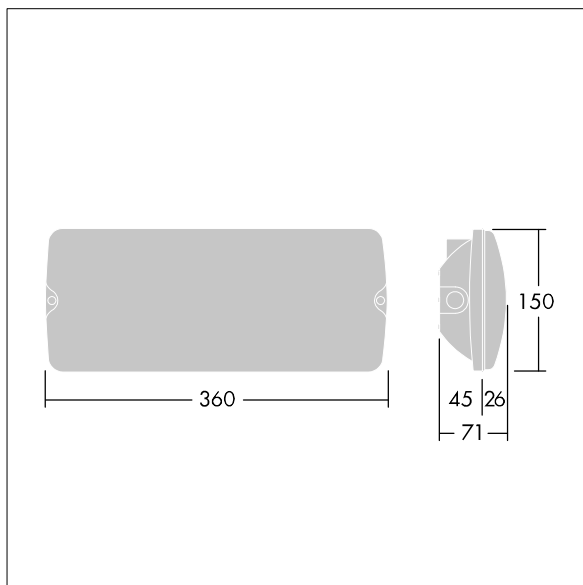

Dimensions : 360 x 150 x 71 mm

Puissance du luminaire: 3 W

Poids : 0,9 kg

TLG\_VYSO\_F\_OPL.jpg

TLG\_VYSO\_M\_LDL.wmf

Toutes les valeurs marquées d'un \* sont des valeurs nominales. Thorn utilise des composants testés et éprouvés, en provenance des meilleurs fournisseurs. Dans certains cas isolés, il se peut qu'il y ait des pannes de nature technologique au niveau des LED individuels, pendant le cycle de vie nominal du produit. Les normes internationales fixent la tolérance du flux initial et de la charge associée à  $\pm 10\%$ . Sauf indication contraire, les valeurs sont applicables pour une température ambiante de 25 °C.