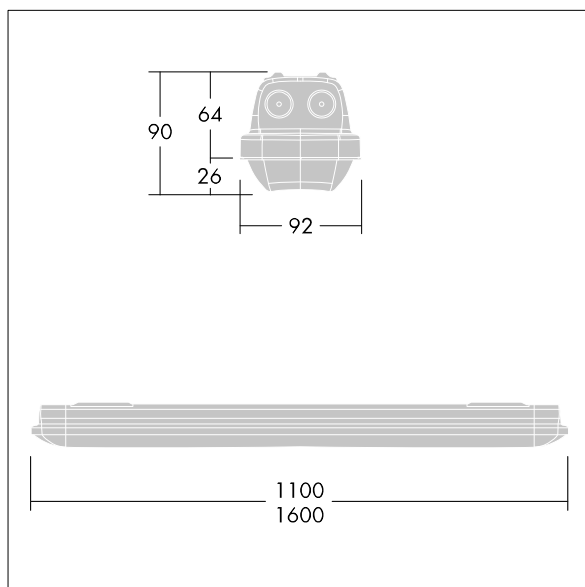

## Aquaforce Pro

Luminaire LED IP66, résistant à la poussière et à l'humidité. Electronique, non gradable. Avec distribution lumineuse medium. Classe électrique I. Corps : Polycarbonate (PC) gris clair. Diffuseur : Polycarbonate (PC) opale haute transmission avec prismes de réfraction. Mécanisme breveté, EasyClick, pour la fixation du diffuseur sans clips. Installation en plafonnier ou en suspension. Supports à fixation rapide fournis pour une installation en plafonnier. Convient pour installation au plafond ou au mur (verticalement et horizontalement). Kits de fixation pour suspension par conduit, chaîne et caténaire disponibles en accessoires. Equipé d'une connexion électrique à installation rapide. Température ambiante : -20°C à +35°C. Livré avec LED 4 000 K..

Dimensions : 1100 x 92 x 90 mm  
Puissance du luminaire: 30,2 W  
Flux lumineux du luminaire: 4400 lm  
Efficacité lumineuse du luminaire: 146 lm/W  
Poids : 1,73 kg

TLG\_AQUP\_F\_PDB\_QC.jpg

TLG\_AQUP\_M\_LD1.wmf