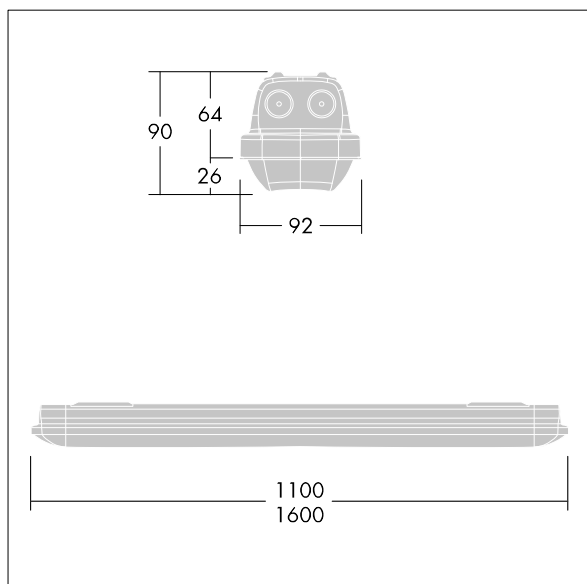

Aquaforce Pro

THORN

96630987 AQFPRO S LED4300-840 PC MB MWS

Aquaforce Pro

Luminaire LED IP66, résistant à la poussière et à l'humidité. Electronique, Détecteur de présence intégré pour commande marche/arrêt. Avec distribution lumineuse medium. Classe électrique I. Corps : Polycarbonate (PC) gris clair. Diffuseur : Polycarbonate (PC) opale haute transmission avec prismes de réfraction. Mécanisme breveté, EasyClick, pour la fixation du diffuseur sans clips. Installation en plafonnier ou en suspension. Supports à fixation rapide fournis pour une installation en plafonnier. Convient pour installation au plafond ou au mur (verticalement et horizontalement). Kits de fixation pour suspension par conduit, chaîne et caténaire disponibles en accessoires. Détecteur de présence intégré pour l'allumage et l'extinction. Température ambiante : -20°C à +35°C. Livré avec LED 4 000 K..

Dimensions : 1100 x 92 x 90 mm
Puissance du luminaire: 30,9 W
Flux lumineux du luminaire: 4400 lm
Efficacité lumineuse du luminaire: 142 lm/W
Poids : 1,74 kg

TLG_AQUP_F_PDB_1100MED.jpg

TLG_AQUP_M_LD1.wmf