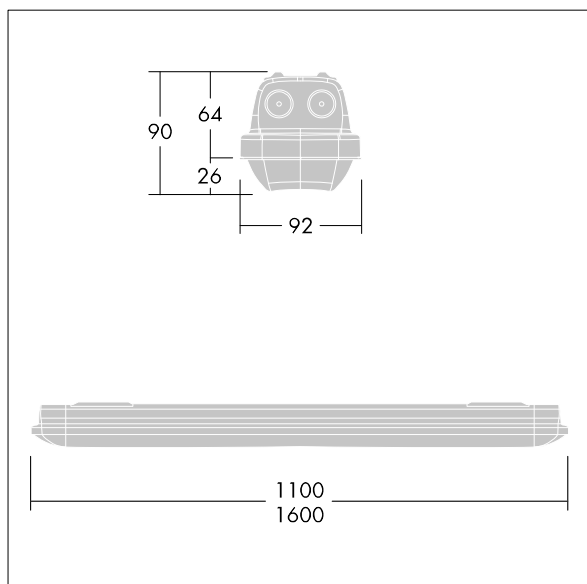

## Aquaforce Pro

Luminaire LED IP66, résistant à la poussière et à l'humidité. Electronique, Détecteur de présence intégré pour commande marche/arrêt. Avec distribution lumineuse medium. Classe électrique I. Corps : Polycarbonate (PC) gris clair. Diffuseur : Polycarbonate (PC) opale haute transmission avec prismes de réfraction. Mécanisme breveté, EasyClick, pour la fixation du diffuseur sans clips. Installation en plafonnier ou en suspension. Supports à fixation rapide fournis pour une installation en plafonnier. Convient pour installation au plafond ou au mur (verticalement et horizontalement). Kits de fixation pour suspension par conduit, chaîne et caténaire disponibles en accessoires. Détecteur de présence intégré pour l'allumage et l'extinction. Température ambiante : -20°C à +35°C. Livré avec LED 4 000 K..

Dimensions : 1100 x 92 x 90 mm  
Puissance du luminaire: 30,9 W  
Flux lumineux du luminaire: 4400 lm  
Efficacité lumineuse du luminaire: 142 lm/W  
Poids : 1,74 kg

TLG\_AQUP\_F\_PDB\_1100MED.jpg

TLG\_AQUP\_M\_LD1.wmf