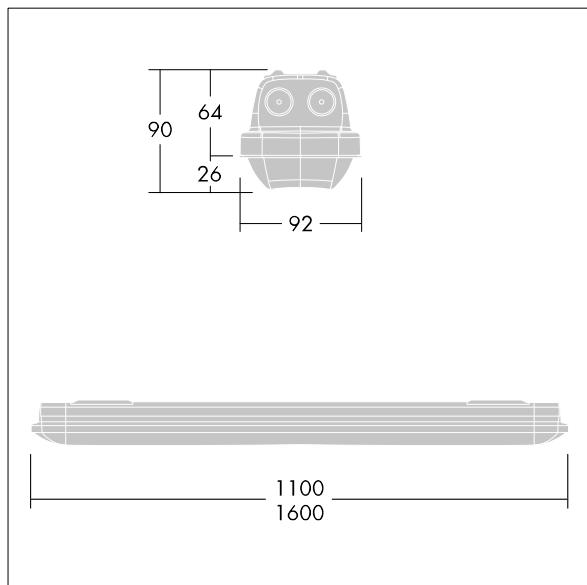

## Aquaforce Pro

Luminaire LED IP66, résistant à la poussière et à l'humidité. Gradable DALI/DSI Luminaire avec détecteur de mouvement et CorridorFUNCTION. Avec distribution lumineuse medium. Classe électrique I. Corps : Polycarbonate (PC) gris clair. Diffuseur : Polycarbonate (PC) opale haute transmission avec prismes de réfraction. Mécanisme breveté, EasyClick, pour la fixation du diffuseur sans clips. Installation en plafonnier ou en suspension. Supports à fixation rapide fournis pour une installation en plafonnier. Convient pour installation au plafond ou au mur (verticalement et horizontalement). Kits de fixation pour suspension par conduit, chaîne et caténaire disponibles en accessoires. Détecteur de présence intégré pour la commande de gradation (fonction corridor) Température ambiante : -20°C à +35°C. Livré avec LED 4 000 K..

Dimensions : 1100 x 92 x 90 mm  
Puissance du luminaire: 30,6 W  
Flux lumineux du luminaire: 4400 lm  
Efficacité lumineuse du luminaire: 144 lm/W  
Poids : 1,74 kg

TLG\_AQUP\_F\_PDB\_1100MED.jpg

TLG\_AQUP\_M\_LD1.wmf