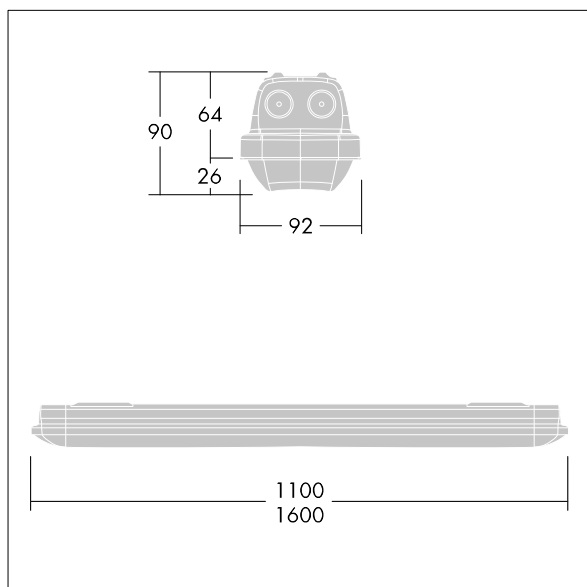

Aquaforce Pro

THORN

96631024 AQFPRO L LED6400-840 PC MB HFI QC5

Aquaforce Pro

Luminaire LED IP66, résistant à la poussière et à l'humidité. Gradable DALI/DSI gradable DALI. Avec distribution lumineuse medium. Classe électrique I. Corps : Polycarbonate (PC) gris clair. Diffuseur : Polycarbonate (PC) opale haute transmission avec prismes de réfraction. Mécanisme breveté, EasyClick, pour la fixation du diffuseur sans clips. Installation en plafonnier ou en suspension. Supports à fixation rapide fournis pour une installation en plafonnier. Convient pour installation au plafond ou au mur (verticalement et horizontalement). Kits de fixation pour suspension par conduit, chaîne et caténaire disponibles en accessoires. Equipé d'une connexion électrique à installation rapide Température ambiante : -20°C à +35°C. Livré avec LED 4 000 K..

Dimensions : 1600 x 92 x 90 mm
Puissance du luminaire: 44,4 W
Flux lumineux du luminaire: 6610 lm
Efficacité lumineuse du luminaire: 149 lm/W
Poids : 2,13 kg

TLG_AQUP_F_PDB_QC.jpg

TLG_AQUP_M_LD1.wmf

Toutes les valeurs marquées d'un * sont des valeurs nominales. Thorn utilise des composants testés et éprouvés, en provenance des meilleurs fournisseurs. Dans certains cas isolés, il se peut qu'il y ait des pannes de nature technologique au niveau des LED individuels, pendant le cycle de vie nominal du produit. Les normes internationales fixent la tolérance du flux initial et de la charge associée à $\pm 10\%$. Sauf indication contraire, les valeurs sont applicables pour une température ambiante de 25 °C.