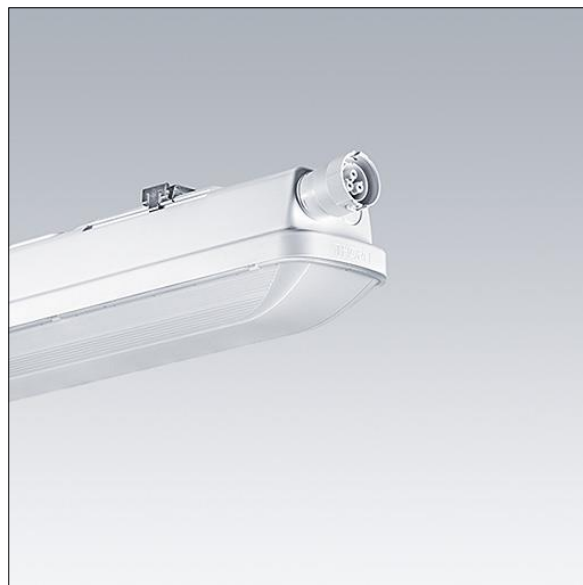

Aquaforce Pro

THORN

96631024 AQFPRO L LED6400-840 PC MB HFI QC5

Aquaforce Pro

Luminaire LED IP66, résistant à la poussière et à l'humidité. Gradable DALI/DSI gradable DALI. Avec distribution lumineuse medium. Classe électrique I. Corps : Polycarbonate (PC) gris clair. Diffuseur : Polycarbonate (PC) opale haute transmission avec prismes de réfraction. Mécanisme breveté, EasyClick, pour la fixation du diffuseur sans clips. Installation en plafonnier ou en suspension. Supports à fixation rapide fournis pour une installation en plafonnier. Convient pour installation au plafond ou au mur (verticalement et horizontalement). Kits de fixation pour suspension par conduit, chaîne et caténaire disponibles en accessoires. Equipé d'une connexion électrique à installation rapide Température ambiante : -20°C à +35°C. Livré avec LED 4 000 K..

Dimensions : 1600 x 92 x 90 mm
Puissance du luminaire: 44,4 W
Flux lumineux du luminaire: 6610 lm
Efficacité lumineuse du luminaire: 149 lm/W
Poids : 2,13 kg

TLG_AQUP_F_PDB_QC.jpg

TLG_AQUP_M_LD1.wmf

Toutes les valeurs marquées d'un * sont des valeurs nominales. Thorn utilise des composants testés et éprouvés, en provenance des meilleurs fournisseurs. Dans certains cas isolés, il se peut qu'il y ait des pannes de nature technologique au niveau des LED individuels, pendant le cycle de vie nominal du produit. Les normes internationales fixent la tolérance du flux initial et de la charge associée à $\pm 10\%$. Sauf indication contraire, les valeurs sont applicables pour une température ambiante de 25 °C.