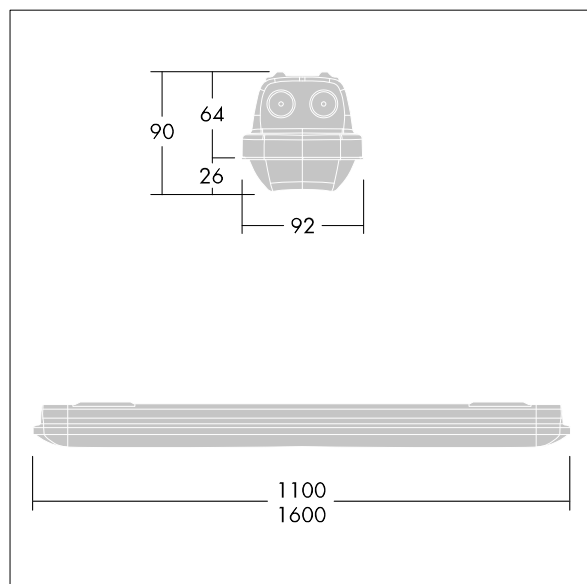

Aquaforce Pro

THORN

96631031 AQFPRO L LED4300-840 PC WB MWS

Aquaforce Pro

Luminaire LED IP66, résistant à la poussière et à l'humidité. Electronique, Détecteur de présence intégré pour commande marche/arrêt. Avec distribution lumineuse extensif. Classe électrique I. Corps : Polycarbonate (PC) gris clair. Diffuseur : Polycarbonate (PC) opale haute transmission avec prismes de réfraction. Mécanisme breveté, EasyClick, pour la fixation du diffuseur sans clips. Installation en plafonnier ou en suspension. Supports à fixation rapide fournis pour une installation en plafonnier. Convient pour installation au plafond ou au mur (verticalement et horizontalement). Kits de fixation pour suspension par conduit, chaîne et caténaire disponibles en accessoires. Détecteur de présence intégré pour l'allumage et l'extinction. Température ambiante : -20°C à +45°C. Livré avec LED 4 000 K..

Dimensions : 1600 x 92 x 90 mm
Puissance du luminaire: 28,7 W
Flux lumineux du luminaire: 4350 lm
Efficacité lumineuse du luminaire: 152 lm/W
Poids : 2,14 kg

TLG_AQUP_F_PDB_1600WD.jpg

TLG_AQUP_M_LD1.wmf