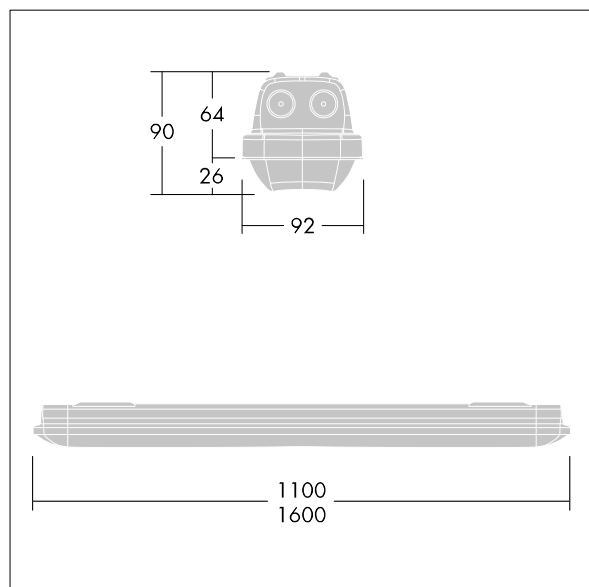

## Aquaforce Pro

Luminaire LED IP66, résistant à la poussière et à l'humidité. Gradable DALI/DSI Luminaire avec détecteur de mouvement et CorridorFUNCTION. Avec distribution lumineuse medium. Classe électrique I. Corps : Polycarbonate (PC) gris clair. Diffuseur : Polycarbonate (PC) opale haute transmission avec prismes de réfraction. Mécanisme breveté, EasyClick, pour la fixation du diffuseur sans clips. Installation en plafonnier ou en suspension. Supports à fixation rapide fournis pour une installation en plafonnier. Convient pour installation au plafond ou au mur (verticalement et horizontalement). Kits de fixation pour suspension par conduit, chaîne et caténaire disponibles en accessoires. Détecteur de présence intégré pour la commande de gradation (fonction corridor) Température ambiante : -20°C à +35°C. Livré avec LED 4 000 K..

Dimensions : 1600 x 92 x 90 mm  
Puissance du luminaire: 45,1 W  
Flux lumineux du luminaire: 6610 lm  
Efficacité lumineuse du luminaire: 147 lm/W  
Poids : 2,14 kg

TLG\_AQUP\_F\_PDB\_1600MED.jpg

TLG\_AQUP\_M\_LD1.wmf