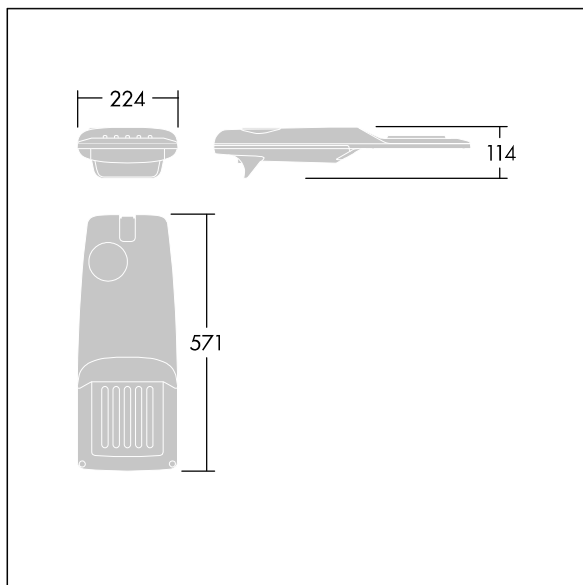

Isaro Pro

THORN

96275983 IP 12L70-740 EWR M BS 3550 CL2 T60F ->

Isaro Pro

Lanterne d'éclairage routier LED moderne (Small) avec 12 LED alimentées en 700mA avec une optique Route extra large. Programmable Driver. Classe électrique II, IP66, IK09. Corps : aluminium (EN AC-44300) fonderie, thermopoudré gris anthracite 900 sablé texturé. Emmanchement : aluminium (EN AC-44300), fonderie thermopoudré gris anthracite 900 sablé. Fermeture : verre ép. 5 mm. Visserie : Acier inox. Livré avec un adaptateur d'emmanchement de Ø 60 mm, pré-installé pour un montage top, inclinaison 5°. Equipé d'un 50% circuit de réduction de puissance, qui entre en vigueur 3 heures avant et 5 heures après un minuit calculé. Il peut être désactivé à l'installation avec un interrupteur interne facilement accessible. Pré-câblé avec 6 m de câble. Livré avec LED 4 000 K. Protection contre les surtensions : 10 kV en mode commun single pulse et 8 kV en mode commun multipulse; 6 kV en mode différentiel multipulse. Si un système DALI est connecté: 6 kV en mode mode commun et mode différentiel multipulse.

TLG_ISRP_F_PDB_ANT.jpg

Dimensions : 571 x 224 x 114 mm
Puissance du luminaire: 26,2 W
Flux lumineux du luminaire: 3893 lm
Efficacité lumineuse du luminaire: 149 lm/W
Poids : 6,24 kg
Scx : 0.05 m²

TLG_ISRP_M_LD1.wmf