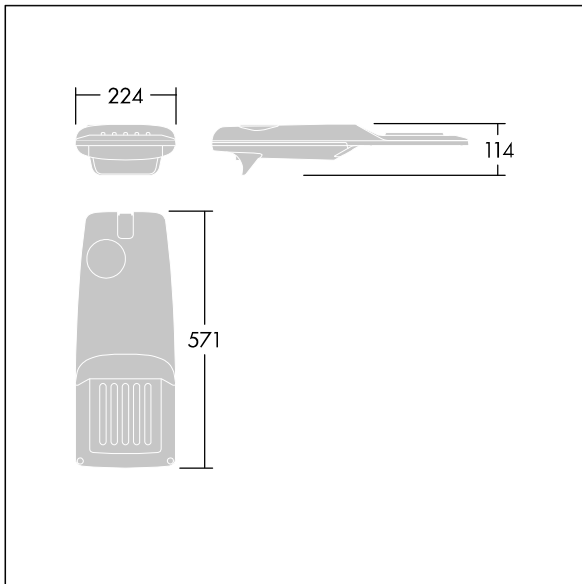

Isaro Pro

THORN

96275985 IP 24L35-740 EWR M BS 3550 CL2 T60F ->

Isaro Pro

Lanterne d'éclairage routier LED moderne (Small) avec 24 LED alimentées en 350mA avec une optique Route extra large. Programmable Driver. Classe électrique II, IP66, IK09. Corps : aluminium (EN AC-44300) fonderie, thermopoudré gris anthracite 900 sablé texturé. Emmanchement : aluminium (EN AC-44300), fonderie thermopoudré gris anthracite 900 sablé. Fermeture : verre ép. 5 mm. Visserie : Acier inox. Livré avec un adaptateur d'emmanchement de Ø 60 mm, pré-installé pour un montage top, inclinaison 5°. Equipé d'un 50% circuit de réduction de puissance, qui entre en vigueur 3 heures avant et 5 heures après un minuit calculé. Il peut être désactivé à l'installation avec un interrupteur interne facilement accessible. Pré-câblé avec 8 m de câble. Livré avec LED 4 000 K. Protection contre les surtensions : 10 kV en mode commun single pulse et 8 kV en mode commun multipulse; 6 kV en mode différentiel multipulse. Si un système DALI est connecté: 6 kV en mode mode commun et mode différentiel multipulse.

TLG_ISRP_F_PDB_ANT.jpg

Dimensions : 571 x 224 x 114 mm
Puissance du luminaire: 25,7 W
Flux lumineux du luminaire: 4197 lm
Efficacité lumineuse du luminaire: 163 lm/W
Poids : 6,49 kg
Scx : 0.05 m²

TLG_ISRP_M_LD1.wmf