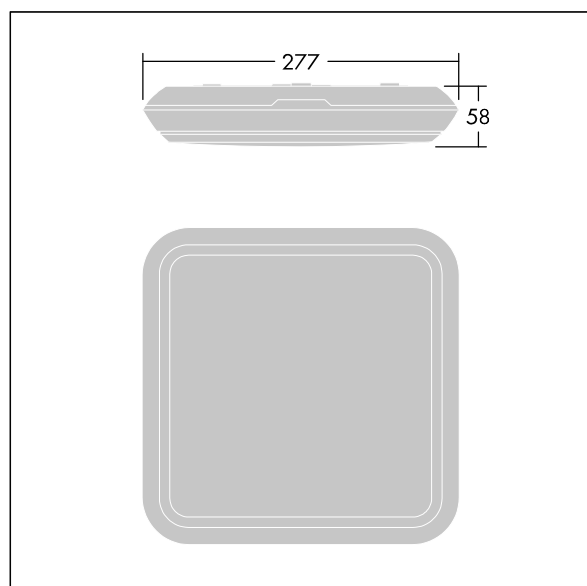

TLG_KATO_M_SQ_LDS.wmf

Ce produit contient une source lumineuse de classe d'efficacité énergétique C.

Toutes les valeurs marquées d'un * sont des valeurs nominales. Thorn utilise des composants testés et éprouvés, en provenance des meilleurs fournisseurs. Dans certains cas isolés, il se peut qu'il y ait des pannes de nature technologique au niveau des LED individuels, pendant le cycle de vie nominal du produit. Les normes internationales fixent la tolérance du flux initial et de la charge associée à $\pm 10\%$. Sauf indication contraire, les valeurs sont applicables pour une température ambiante de 25 °C.

Les produits de Thorn Lighting sont perfectionnés en permanence. Nous nous réservons le droit d'apporter des modifications à nos produits sans autres publications.
© Thorn Lighting