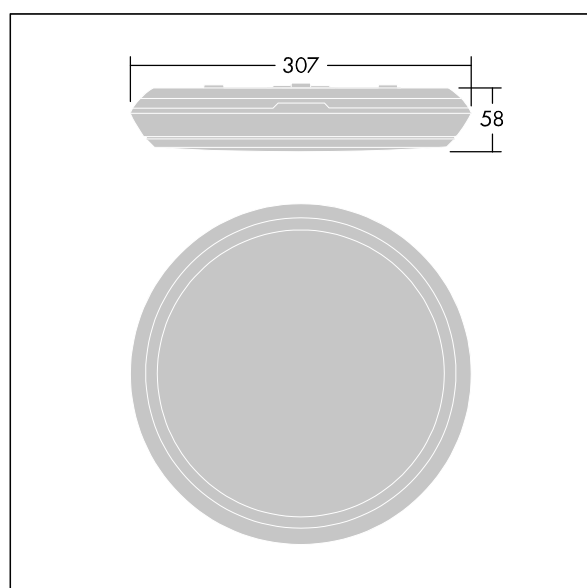

TLG_KATO_M_RD_LDS.wmf

Ce produit contient une source lumineuse de classe d'efficacité énergétique D.

Toutes les valeurs marquées d'un * sont des valeurs nominales. Thorn utilise des composants testés et éprouvés, en provenance des meilleurs fournisseurs. Dans certains cas isolés, il se peut qu'il y ait des pannes de nature technologique au niveau des LED individuels, pendant le cycle de vie nominal du produit. Les normes internationales fixent la tolérance du flux initial et de la charge associée à $\pm 10\%$. Sauf indication contraire, les valeurs sont applicables pour une température ambiante de 25 °C.

Les produits de Thorn Lighting sont perfectionnés en permanence. Nous nous réservons le droit d'apporter des modifications à nos produits sans autres publications.
© Thorn Lighting