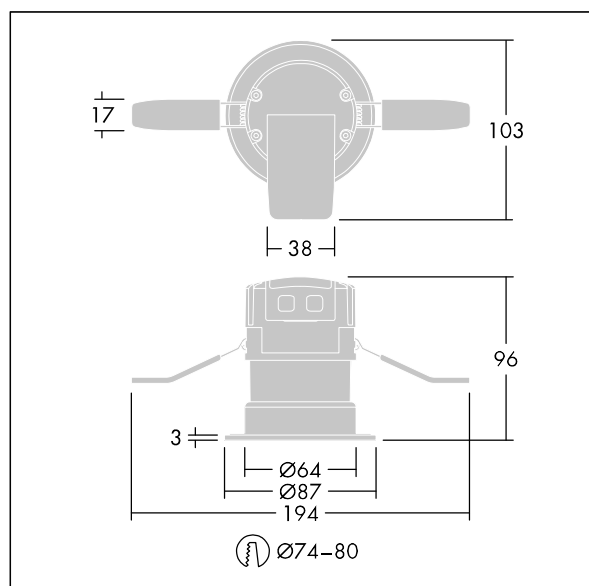

Chalice 74

THORN

96631506 CHAL 74 LED900-840 WFL IP65 WHM

RoHS	T _a 0 +40	IP 20 65	IK 04					650 °C
------	-------------------------	-------------	-------	--	--	--	--	--------

Chalice 74

Mini downlight LED encastré. Driver intégré, adapté pour utilisation avec des gradateurs de phase standard. IP65 (IP65 par le dessous), IK04, Classe électrique II. Livré avec une optique à distribution large (48°) en PMMA, et collerette aluminium mat fonderie. Corps : acier avec dissipateur aluminium. Des clips à ressort permettent une installation sans outils dans des plafonds jusqu'à 25mm d'épaisseur et avec une découpe de Ø 74-80 mm. Câblage avec un connecteur détachable et un bornier à poussoirs avec repiquage possible. Livré avec LED 4 000 K.

Dimensions : Ø87 x 77 mm

Puissance du luminaire: 9,4 W

Flux lumineux du luminaire: 950 lm

Efficacité lumineuse du luminaire: 101 lm/W

Poids : 0,4 kg

TLG_CHLC_F_74PDB.jpg

TLG_CH74_M_LDHO.wmf

Ce produit contient une source lumineuse de classe d'efficacité énergétique E.