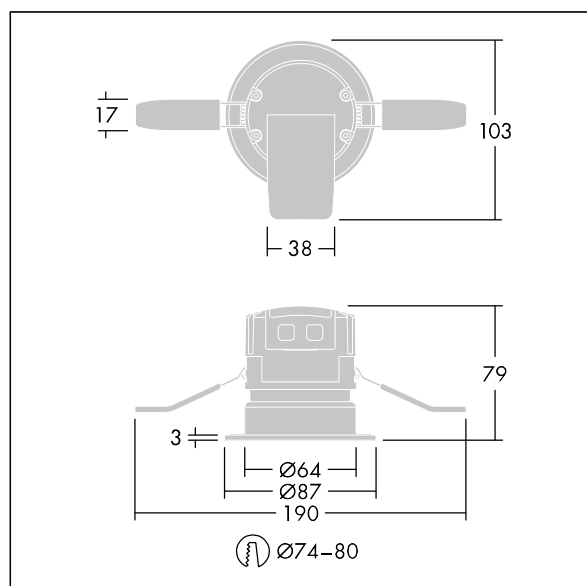

Chalice 74

THORN

96631503 CHAL 74 LED550-830 WFL IP65 WHM

RoHS	T _a 0 +40	IP 20 65	IK 04					650 °C
------	-------------------------	-------------	-------	--	--	--	--	--------

Chalice 74

Mini downlight LED encastré. Driver intégré, adapté pour utilisation avec des gradateurs de phase standard. IP65 (IP65 par le dessous), IK04, Classe électrique II. Livré avec une optique à distribution large (48°) en PMMA, et collerette aluminium mat fonderie. Corps : acier avec dissipateur aluminium. Des clips à ressort permettent une installation sans outils dans des plafonds jusqu'à 25mm d'épaisseur et avec une découpe de Ø 74-80 mm. Câblage avec un connecteur détachable et un bornier à poussoirs avec repiquage possible. Livré avec LED 3 000 K.

Dimensions : Ø87 x 77 mm

Puissance du luminaire: 6,6 W

Flux lumineux du luminaire: 600 lm

Efficacité lumineuse du luminaire: 91 lm/W

Poids : 0,3 kg

TLG_CHLC_F_74PDB.jpg

TLG_CH74_M_LDLO.wmf

Ce produit contient une source lumineuse de classe d'efficacité énergétique E.