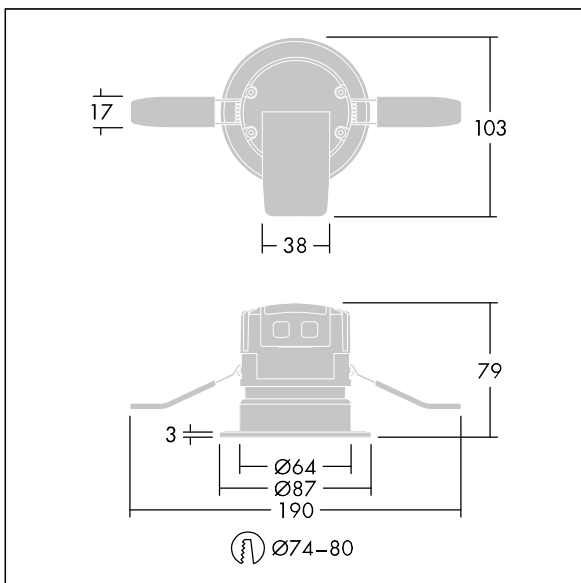

Chalice 74

THORN

96631504 CHAL 74 LED550-840 WFL IP65 WHM

RoHS	T _a 0 +40	IP 20 65	IK 04					650 °C
------	-------------------------	-------------	-------	--	--	--	--	--------

Chalice 74

Mini downlight LED encastré. Driver intégré, adapté pour utilisation avec des gradateurs de phase standard. IP65 (IP65 par le dessous), IK04, Classe électrique II. Livré avec une optique à distribution large (48°) en PMMA, et collerette aluminium mat fonderie. Corps : acier avec dissipateur aluminium. Des clips à ressort permettent une installation sans outils dans des plafonds jusqu'à 25mm d'épaisseur et avec une découpe de Ø 74-80 mm. Câblage avec un connecteur détachable et un bornier à poussoirs avec repiquage possible. Livré avec LED 4 000 K.

Distribution lumineuse adaptable en remplaçant l'optique WFL (48°) par un FL (31°) ou un WW (lèche-mur) - disponibles en accessoires.

Esthétique modulable en remplaçant la collerette WHM (blanc mat) par une collerette WH (blanc brillant), BKM (noir mat), CR (chrome) ou AL (aluminium brossé) - disponibles en accessoires.

Dimensions : Ø87 x 77 mm

Puissance du luminaire: 6,6 W

Flux lumineux du luminaire: 600 lm

Efficacité lumineuse du luminaire: 91 lm/W

Poids : 0,3 kg

TLG_CHLC_F_74PDB.jpg

Ce produit contient une source lumineuse de classe d'efficacité énergétique E.