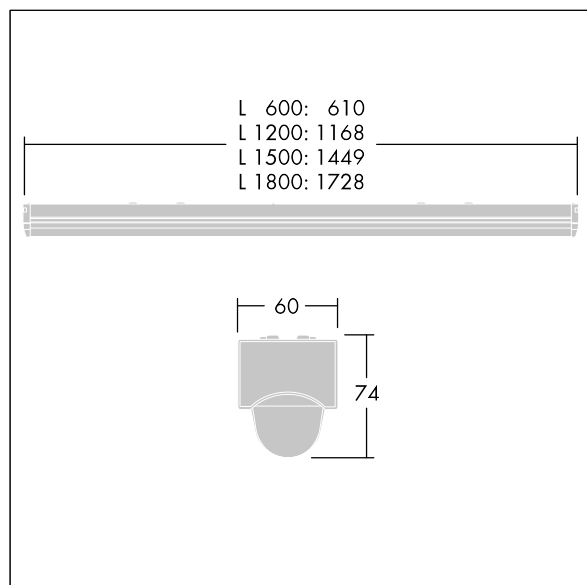

# PopPack LED

96631566 POPPACK LED 6500-840 HF L1800

THORN

IP20	IK03					650 °C	T <sub>a</sub> -20 +25
------	------	--	--	--	--	--------	---------------------------

## PopPack LED

Réglette LED. Electronique, non gradable. Corps : acier moulé, revêtu, blanc (RAL9016). Embouts : Polycarbonate (PC) moulé par injection,. Diffuseur : acrylique texturé opale. Livré avec LED 4 000 K

Dimensions : 1728 x 60 x 74 mm  
Puissance du luminaire: 54 W  
Flux lumineux du luminaire: 6800 lm  
Efficacité lumineuse du luminaire: 126 lm/W  
Poids : 1,8 kg

TLG\_POPL\_F\_PDB\_EMPTY.jpg

TLG\_POPL\_M\_LD1.wmf