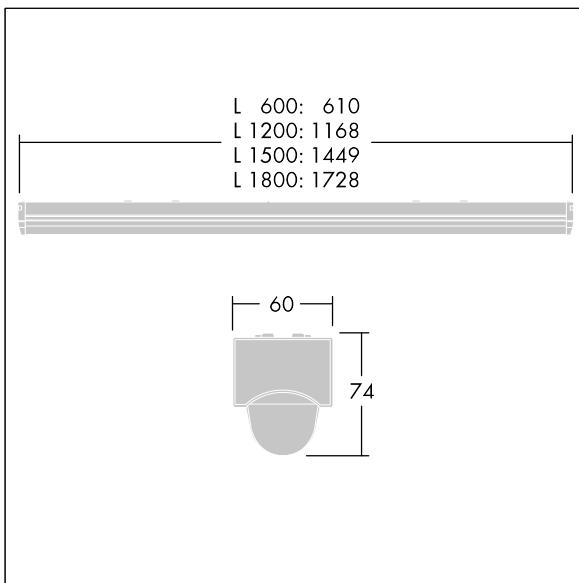

PopPack LED

THORN

96631588 POPPACK LED 6500-840 PIR L1800

IP20	IK03					650°C	T _a -20 +25
------	------	--	--	--	--	-------	---------------------------

PopPack LED

Luminaire LED à réglettes, avec module LED amovible.
Electronique, non gradable. Corps : acier moulé, revêtu, blanc (RAL9016). Embouts : Polycarbonate (PC) moulé par injection, blanc. Diffuseur : acrylique texturé opale.
Connexion électrique via 2 borniers 2,5 mm² 3 P. Capteur PIR pré-câblé avec fonctionnalité MARCHÉ/ARRET.
Commande activée d'un luminaire esclave à partir d'un luminaire maître équipé d'un détecteur PIR, via un câblage dur. Câblage à 3 conducteurs suffisant pour le passage en coupure des produits, charge maximum par circuit = 2 amp.
Livré avec LED 4 000 K.

Dimensions : 1728 x 60 x 74 mm
Puissance du luminaire: 54 W
Flux lumineux du luminaire: 6800 lm
Efficacité lumineuse du luminaire: 126 lm/W
Poids : 1,8 kg

TLG_POPL_F_PDB_SENS.jpg

TLG_POPL_M_LD1.wmf

Ce produit contient une source lumineuse de classe d'efficacité énergétique D.