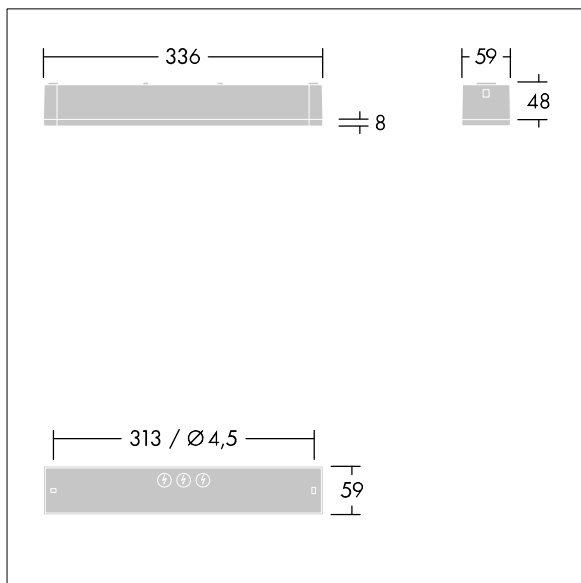

TLG_VOYO_M_ANTMS.wmf

Toutes les valeurs marquées d'un * sont des valeurs nominales. Thorn utilise des composants testés et éprouvés, en provenance des meilleurs fournisseurs. Dans certains cas isolés, il se peut qu'il y ait des pannes de nature technologique au niveau des LED individuels, pendant le cycle de vie nominal du produit. Les normes internationales fixent la tolérance du flux initial et de la charge associée à $\pm 10\%$. Sauf indication contraire, les valeurs sont applicables pour une température ambiante de 25 °C.

Les produits de Thorn Lighting sont perfectionnés en permanence. Nous nous réservons le droit d'apporter des modifications à nos produits sans autres publications.

© Thorn Lighting