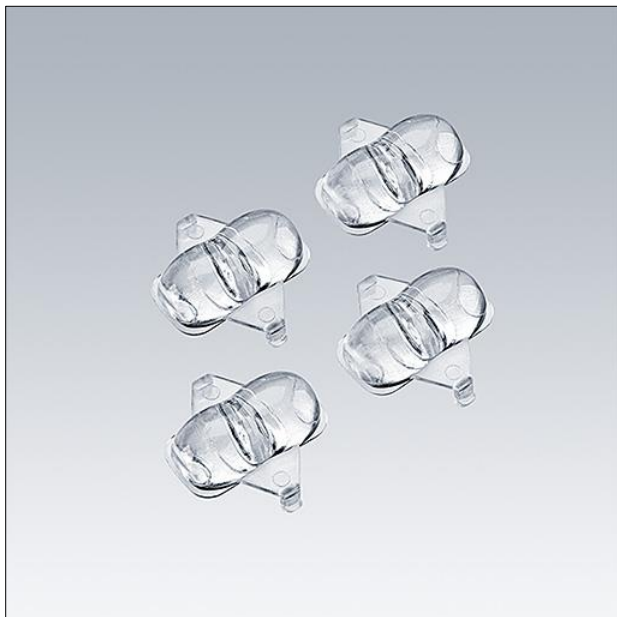

4 verres Escape pour Escape en option

4 verres en option pour convertir le luminaire Voyager One pour les issues de secours.

TLG_VOYO_F_ESC_LENS.jpg