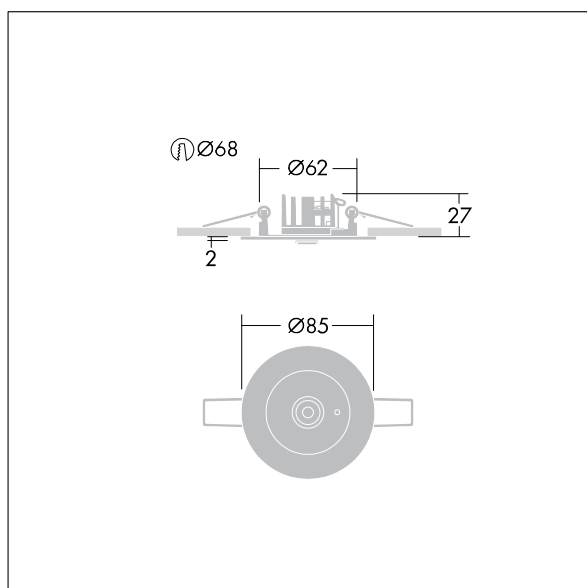

Voyager Star

96631644 VOYAGER STAR MRCR SPOT ECC SR

THORN

Voyager Star

Luminaire d'éclairage de secours LED haute performance, Luminaire pour alimentation centralisée de l'éclairage de sécurité avec surveillance du circuit électrique sans surveillance individuelle du luminaire avec optique éclairage par spot. Luminaire en régime permanent. Boîtier : fonderie d'aluminium, thermopoudré gris argent (similaire à RAL9006). Appareillage pour encastrer au plafond : IP20_IP40, Luminaire encastré pour découpe de plafond de 68 mm et épaisseur de plafond jusqu'à 25 mm. Verre : Polycarbonate (PC). Installation rapide et entretien sans outillage. Connexion électrique (230VAC) via un câble de 2,5 mm² maximum, câblage en piquage et repiquage possible. Gestion thermique optimale via un dissipateur thermique. Régime en mode permanent : -20°C à +30°C, régime en mode non permanent : -20°C à +35°C ; tension d'alimentation : 220-240 V AC (+/- 10%) 50-60 Hz; 176-280 V DC Convient pour installation encastrée dans un pourtour en béton (à commander séparément). Livré avec LED. Découpe au plafond Ø 68 mm dans les plafonds d'une épaisseur de 1 à 25 mm.

TLG_VSTR_F_MRCR_ECx_SPOT_SR.jpg

Puissance du luminaire: 3 W

Dimensions : Ø85 x 2 mm

Poids : 1 kg

TLG_VYLD_M_MRE SPOT.wmf

Toutes les valeurs marquées d'un * sont des valeurs nominales. Thorn utilise des composants testés et éprouvés, en provenance des meilleurs fournisseurs. Dans certains cas isolés, il se peut qu'il y ait des pannes de nature technologique au niveau des LED individuels, pendant le cycle de vie nominal du produit. Les normes internationales fixent la tolérance du flux initial et de la charge associée à $\pm 10\%$. Sauf indication contraire, les valeurs sont applicables pour une température ambiante de 25 °C.