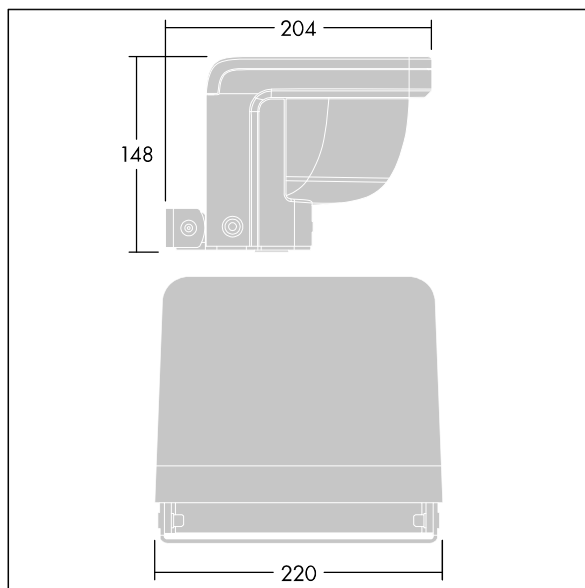

TLG_RAZA_M_L_MS_F.wmf

Ce produit contient une source lumineuse de classe d'efficacité énergétique E.

Toutes les valeurs marquées d'un * sont des valeurs nominales. Thorn utilise des composants testés et éprouvés, en provenance des meilleurs fournisseurs. Dans certains cas isolés, il se peut qu'il y ait des pannes de nature technologique au niveau des LED individuels, pendant le cycle de vie nominal du produit. Les normes internationales fixent la tolérance du flux initial et de la charge associée à $\pm 10\%$. Sauf indication contraire, les valeurs sont applicables pour une température ambiante de 25 °C.

Les produits de Thorn Lighting sont perfectionnés en permanence. Nous nous réservons le droit d'apporter des modifications à nos produits sans autres publications.

© Thorn Lighting