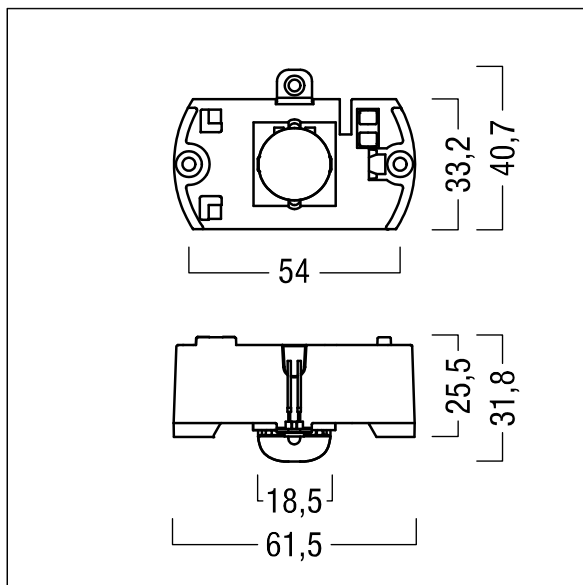

Puissance du luminaire: 4,2 W

Poids : 0,5 kg

TLG_VSTR_F_KIT_E1D_ANT.jpg

ZS_ONL_M_RESC_ant-pan_optik.wmf

Toutes les valeurs marquées d'un * sont des valeurs nominales. Thorn utilise des composants testés et éprouvés, en provenance des meilleurs fournisseurs. Dans certains cas isolés, il se peut qu'il y ait des pannes de nature technologique au niveau des LED individuels, pendant le cycle de vie nominal du produit. Les normes internationales fixent la tolérance du flux initial et de la charge associée à $\pm 10\%$. Sauf indication contraire, les valeurs sont applicables pour une température ambiante de 25 °C.