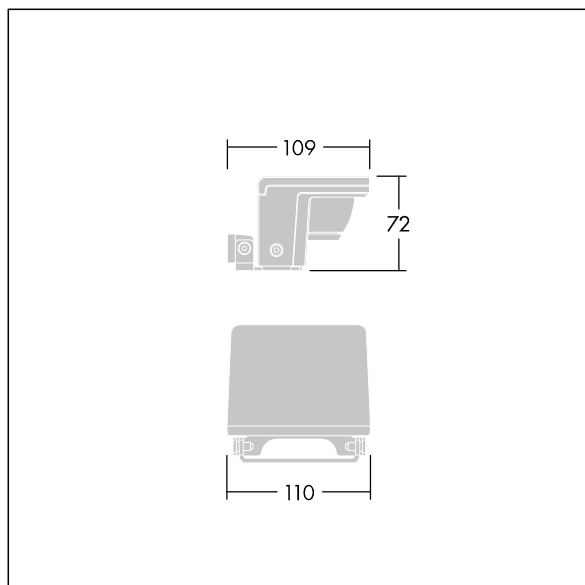

Version Small avec driver déporté pouvant alimenter jusqu'à trois luminaires.

Version pour montage en surface (MSF) avec fourche permettant une inclinaison de $\pm 15^\circ$.

Version pour montage mural (MWA) sans inclinaison.

Protection contre les surtensions 6 kV de série.

Pré-câblé avec 2 m de câble.

Dimensions : 109 x 110 x 72 mm

Puissance du luminaire: 6 W

Flux lumineux du luminaire: 350 lm

Efficacité lumineuse du luminaire: 58 lm/W

Poids : 1,28 kg

TLG_RAZA_F_S_MS_F_PDB.jpg

TLG_RAZA_M_S_MS_F.wmf

Ce produit contient une source lumineuse de classe d'efficacité énergétique F.

Toutes les valeurs marquées d'un * sont des valeurs nominales. Thorn utilise des composants testés et éprouvés, en provenance des meilleurs fournisseurs. Dans certains cas isolés, il se peut qu'il y ait des pannes de nature technologique au niveau des LED individuels, pendant le cycle de vie nominal du produit. Les normes internationales fixent la tolérance du flux initial et de la charge associée à $\pm 10\%$. Sauf indication contraire, les valeurs sont applicables pour une température ambiante de 25 °C.