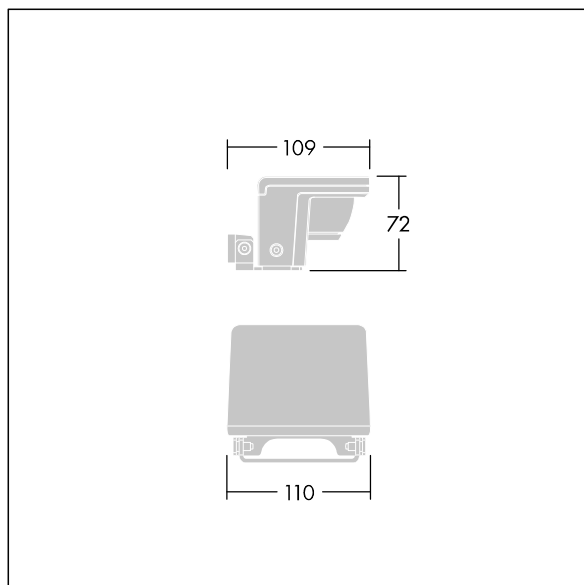

TLG_RAZA_M_S_MS_F.wmf

Ce produit contient une source lumineuse de classe d'efficacité énergétique F.

Toutes les valeurs marquées d'un * sont des valeurs nominales. Thorn utilise des composants testés et éprouvés, en provenance des meilleurs fournisseurs. Dans certains cas isolés, il se peut qu'il y ait des pannes de nature technologique au niveau des LED individuels, pendant le cycle de vie nominal du produit. Les normes internationales fixent la tolérance du flux initial et de la charge associée à $\pm 10\%$. Sauf indication contraire, les valeurs sont applicables pour une température ambiante de 25 °C.

Les produits de Thorn Lighting sont perfectionnés en permanence. Nous nous réservons le droit d'apporter des modifications à nos produits sans autres publications.

© Thorn Lighting